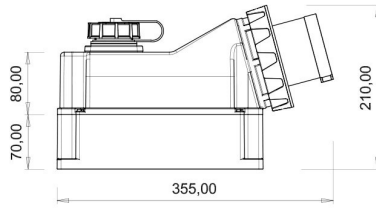

## 90° Eğik 1/16A. Mak. Prizli Duvar Fişli

Ürün Kodu :	BC1-6403-7238
Barkod :	-
IP Sınıfı :	IP67
Amper :	125A
Volt :	220V-250V
Hertz :	50Hz - 60Hz
Kutup :	2P+E
Gövde Malzemesi :	Polyamid 6
İletken Malzemesi :	MS 58
Gram :	-
Kutu :	1
Koli :	4

2XØ40mm

1XØ50mm

163,50

148,00

265,00

234,00

Ø17,00