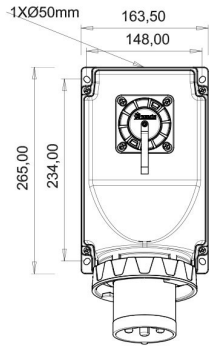

## 90° Eğik 1/16A. Mak. Prizli Duvar Fişli

Ürün Kodu :	BC1-6403-7238
Barkod :	-
IP Sınıfı :	IP67
Amper :	125A
Volt :	220V-250V
Hertz :	50Hz - 60Hz
Kutup :	2P+E
Gövde Malzemesi :	Polyamid 6
İletken Malzemesi :	MS 58
Gram :	-
Kutu :	1
Koli :	4

2XØ40mm

1XØ50mm

163,50

148,00

265,00

234,00

Ø17,00