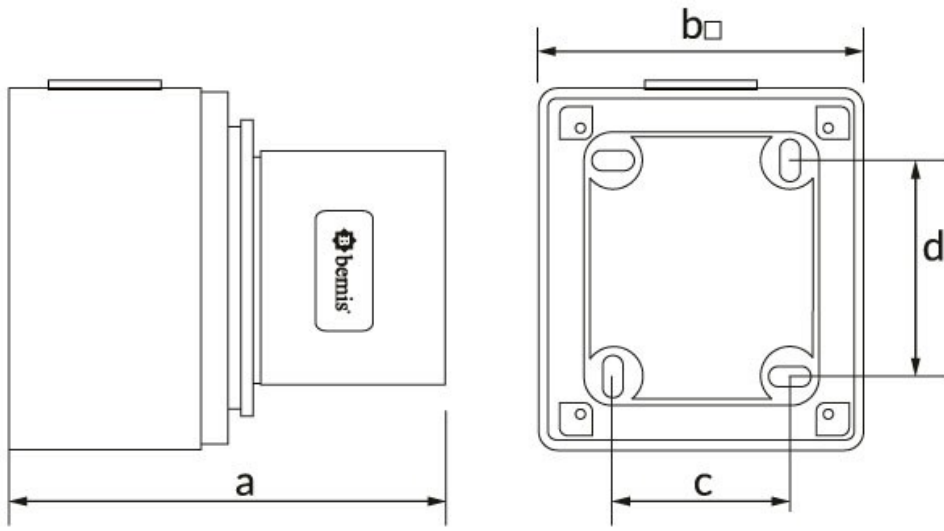

Duvar Fiş

Ürün Kodu :	BC1-1102-2210
Barkod :	8698523910887
IP Sınıfı :	IP44
Volt :	24V
Hertz :	50Hz - 60Hz
Kutup :	2P
Gövde Malzemesi :	Polyamid 6
İletken Malzemesi :	MS 58
Gram :	149
Kutu :	6
Koli :	108

Ölçüler / Dimensions (mm)

a	72,5	e	
b	80	f	
c	60	g	
d	60	h	