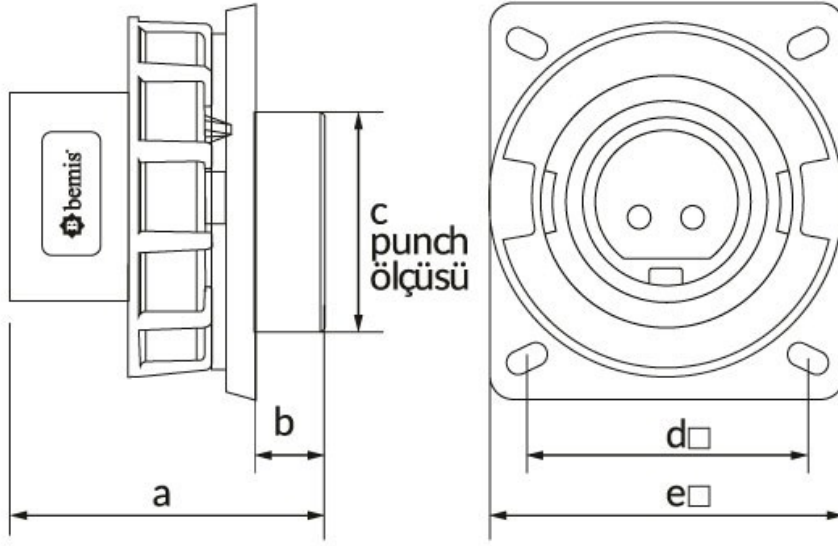

Makine Fişii

Ürün Kodu :	BC1-1102-7114
Barkod :	8698523910962
IP Sınıfı :	IP67
Volt :	24V
Hertz :	50Hz - 60Hz
Kutup :	2P
Gövde Malzemesi :	Polyamid 6
İletken Malzemesi :	MS 58
Gram :	110
Kutu :	8
Koli :	144

Ölçüler / Dimensions (mm)

a	61,5	e	75
b	24	f	
c	40	g	
d	58	h	