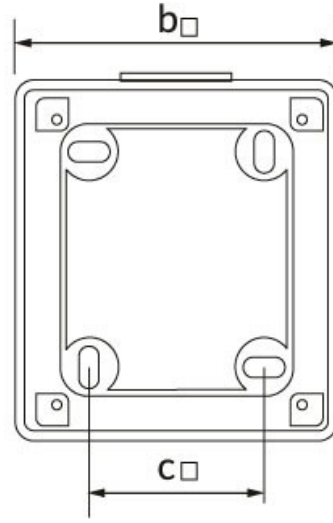

Duvar Fiş

Ürün Kodu :	BC1-1102-7210
Barkod :	8698523910979
IP Sınıfı :	IP67
Volt :	24V
Hertz :	50Hz - 60Hz
Kutup :	2P
Gövde Malzemesi :	Polyamid 6
İletken Malzemesi :	MS 58
Gram :	-
Kutu :	4
Koli :	72

Ölçüler / Dimensions (mm)