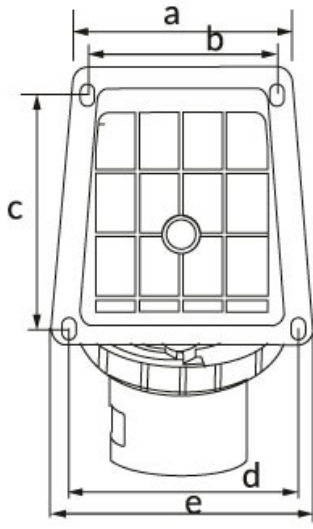

## 90° Eğik Duvar Fiş

Ürün Kodu :	BC1-1103-7236
Barkod :	8698523910535
IP Sınıfı :	IP67
Volt :	24V
Hertz :	50Hz - 60Hz
Kutup :	3P
Gövde Malzemesi :	Polyamid 6
İletken Malzemesi :	MS 58
Gram :	222
Kutu :	3
Koli :	54

**Ölçüler / Dimensions (mm)**

a	78	e	87
b	64	f	102
c	76	g	150
d	78	h	87