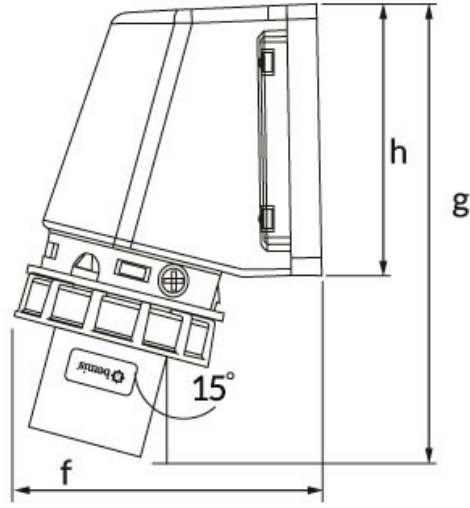

## 90° Eğik Duvar Fiş

Ürün Kodu :	BC1-1103-7236
Barkod :	8698523910535
IP Sınıfı :	IP67
Volt :	24V
Hertz :	50Hz - 60Hz
Kutup :	3P
Gövde Malzemesi :	Polyamid 6
İletken Malzemesi :	MS 58
Gram :	222
Kutu :	3
Koli :	54

**Ölçüler / Dimensions (mm)**

a	78	e	87
b	64	f	102
c	76	g	150
d	78	h	87