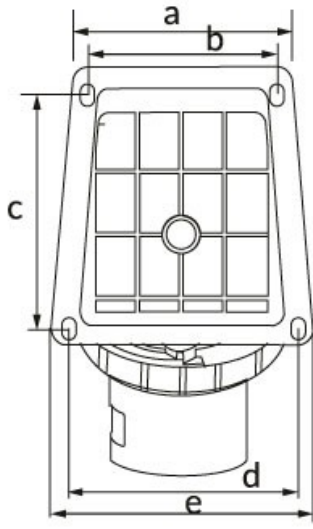

90° Eğik Duvar Fiş

Ürün Kodu :	BC1-3103-7236
Barkod :	8698523911235
IP Sınıfı :	IP67
Amper :	32A
Volt :	24V
Hertz :	50Hz - 60Hz
Kutup :	3P
Gövde Malzemesi :	Polyamid 6
İletken Malzemesi :	MS 58
Gram :	238
Kutu :	3
Koli :	54

Ölçüler / Dimensions (mm)

a	78	e	87
b	64	f	102
c	76	g	150
d	78	h	87