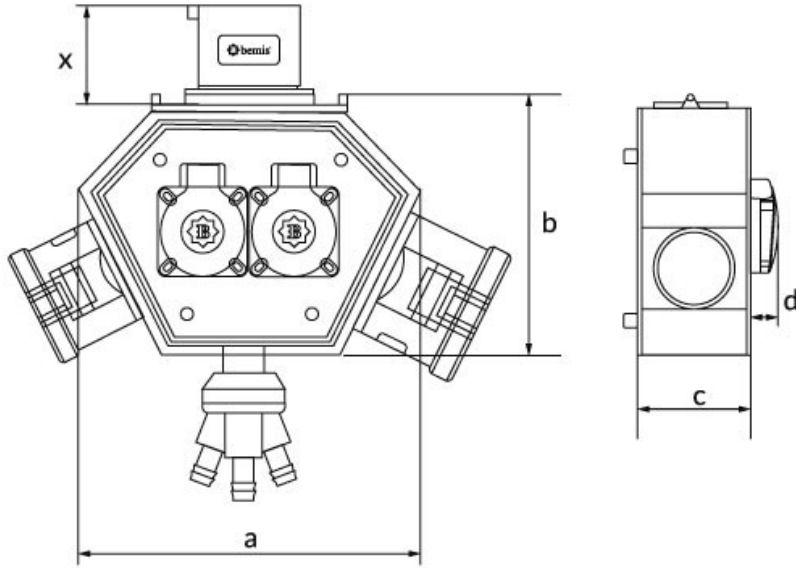

Polybox

Ürün Kodu :	BX1-KKKK-0000
Barkod :	-
IP Sınıfı :	IP44
Gövde Malzemesi :	Polyamid 6
İletken Malzemesi :	MS 58
Priz Seçeneği :	Prizli
Fiş Seçeneği :	2x16A. 24V. Fişli
Bağlantı Türü :	Bağlantılı
Gram :	-
Kutu :	1
Koli :	6

Volt	24V
Amper	2/16A
Hertz	50Hz - 60Hz
Kutup	2P

CEE Norm 2/16A. 24V. 3 Ad. + 2/16A. 24V. Fişli Box

Ölçüler / Dimensions (mm) x

a	188	3/4/5 - 16A Priz / Socket	46
b	148	3/4/5 - 32A Priz / Socket	57
c	86	3/4/5 - 32A Fiş / Plug	46
d	18	3'lü Hava Çıkışı / Air Outlet	90