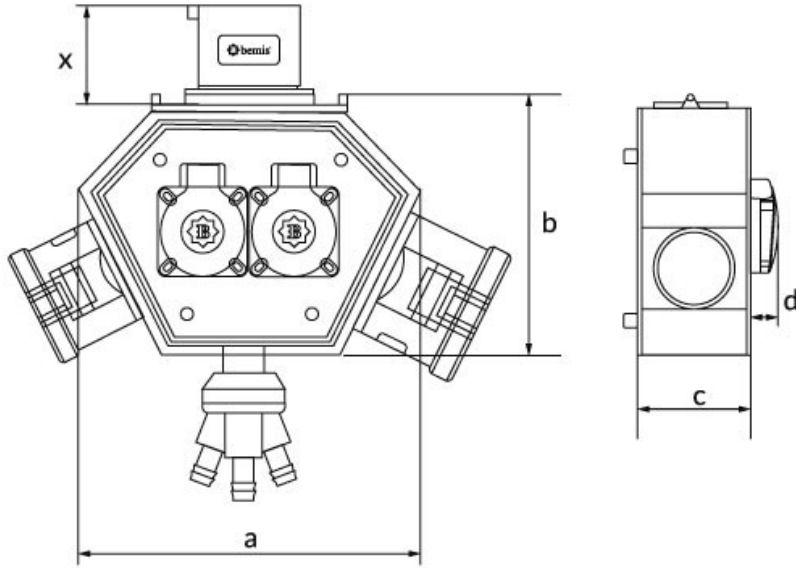

Polybox

Ürün Kodu :	BX1K0222-2100
Barkod :	-
IP Sınıfı :	IP44
Gövde Malzemesi :	Polyamid 6
İletken Malzemesi :	MS 58
Priz Seçeneği :	Prizli
Bağlantı Türü :	Bağlantılı
Kablo Seçeneği :	1,5m. Kablolü
Gram :	-
Kutu :	1
Koli :	6

Volt	220V-250V	220V-250V
Amper	3/16A	1/16A
Hertz	50Hz - 60Hz	50Hz - 60Hz
Kutup	2P+E	2P+E

CEE Norm 3/16A.3 Ad. + 1/16A. 2 Ad. 1,5m Kablolü Box

Ölçüler / Dimensions (mm) x

a	188	3/4/5 - 16A Priz / Socket	46
b	148	3/4/5 - 32A Priz / Socket	57
c	86	3/4/5 - 32A Fiş / Plug	46
d	18	3'lü Hava Çıkışı / Air Outlet	90