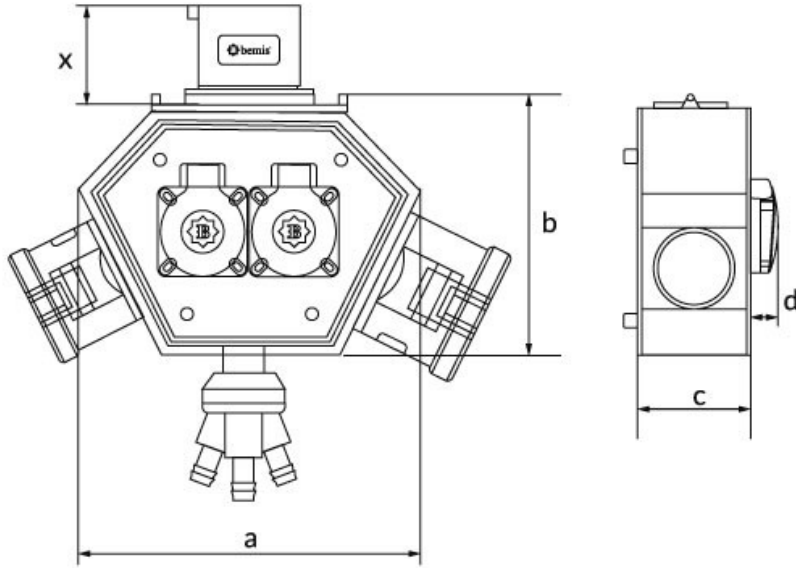

Polybox

Ürün Kodu :	BX1-0333-2100
Barkod :	-
IP Sınıfı :	IP44
Gövde Malzemesi :	Polyamid 6
İletken Malzemesi :	MS 58
Priz Seçeneği :	Prizli
Bağlantı Türü :	Bağlantılı
Gram :	-
Kutu :	1
Koli :	6

Volt	380V-450V	220V-250V
Amper	4/16A	1/16A
Hertz	50Hz - 60Hz	50Hz - 60Hz
Kutup	3P+E	2P+E

CEE Norm 4/16A. 3 Ad. + 1/16A. 2 Ad. Box

Ölçüler / Dimensions (mm) x

a	188	3/4/5 - 16A Priz / Socket	46
b	148	3/4/5 - 32A Priz / Socket	57
c	86	3/4/5 - 32A Fiş / Plug	46
d	18	3'lü Hava Çıkışı / Air Outlet	90