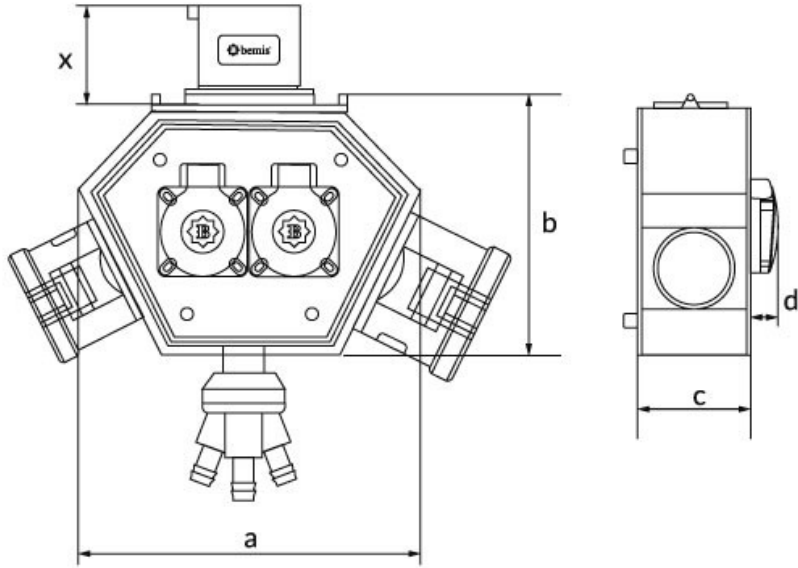

Polybox

Ürün Kodu :	BX1K0660-2113
Barkod :	-
IP Sınıfı :	IP44
Gövde Malzemesi :	Polyamid 6
İletken Malzemesi :	MS 58
Priz Seçeneği :	Prizli
Bağlantı Türü :	Bağlantılı
Kablo Seçeneği :	1,5m. Kablolü
Hava Çıkışı :	3 Adet
Gram :	-
Kutu :	1
Koli :	6

Volt	380V-450V	220V-250V
Amper	4/32A	1/16A
Hertz	50Hz - 60Hz	50Hz - 60Hz
Kutup	3P+E	2P+E

CEE Norm 4/32A. 2 Ad. + 1/16A. 2 Ad. + 1,5m Kablolü, 3 Hava Çıkışlı Box

Ölçüler / Dimensions (mm) x

a	188	3/4/5 - 16A Priz / Socket	46
b	148	3/4/5 - 32A Priz / Socket	57
c	86	3/4/5 - 32A Fiş / Plug	46
d	18	3'lü Hava Çıkışı / Air Outlet	90