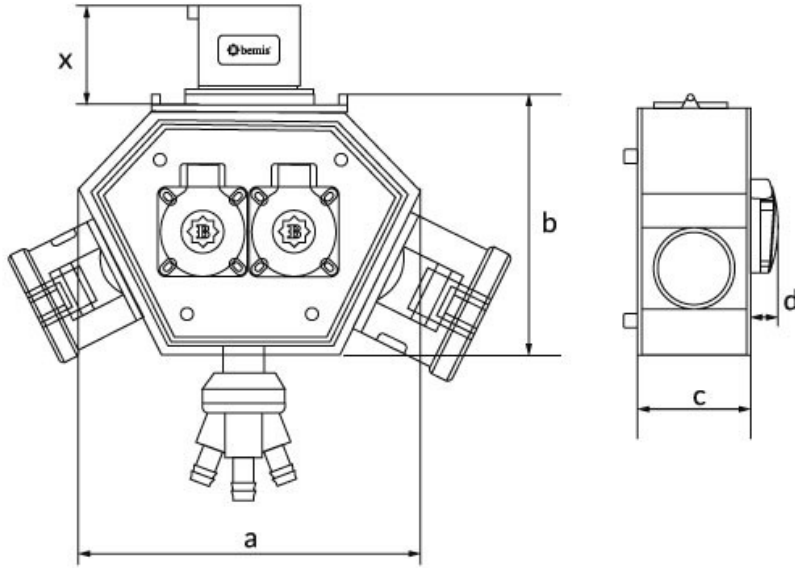

## Polybox

Ürün Kodu :	BX1-7444-0000
Barkod :	-
IP Sınıfı :	IP44
Gövde Malzemesi :	Polyamid 6
İletken Malzemesi :	MS 58
Priz Seçeneği :	Prizli
Fiş Seçeneği :	5x16A. 380V. Fişli
Bağlantı Türü :	Bağlantılı
Gram :	-
Kutu :	1
Koli :	6

Volt	380V-450V
Amper	5/16A
Hertz	50Hz - 60Hz
Kutup	3P+E+N

CEE Norm 5/16A. 3 Ad. + 5/16A. Fişli Box

**Ölçüler / Dimensions (mm) x**

a	188	3/4/5 - 16A Priz / Socket	46
b	148	3/4/5 - 32A Priz / Socket	57
c	86	3/4/5 - 32A Fiş / Plug	46
d	18	3'lü Hava Çıkışı / Air Outlet	90