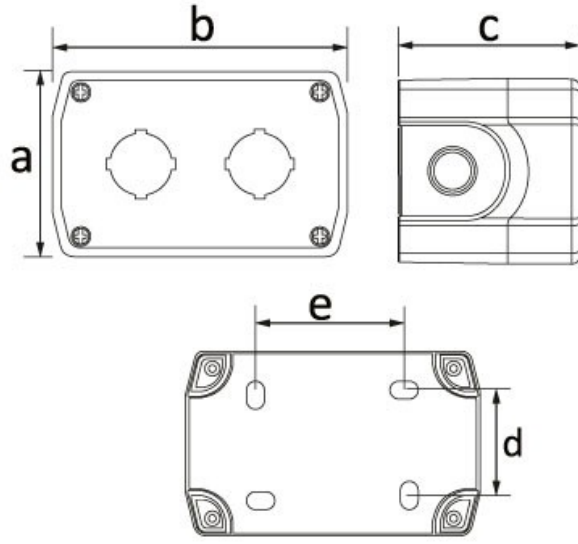

İkili Buton Kutusu

Ürün Kodu : BT3-2000-0006

Barkod : -

IP Sınıfı : IP67

Hammadde : ABS

Gram : -

Kutu : 12

Koli : 144

2'li Buton Kutusu (Siyah)

Ölçüler / Dimensions (mm)

a	68,5	e	69
b	108,5	f	
c	66,5	g	
d	55	h	