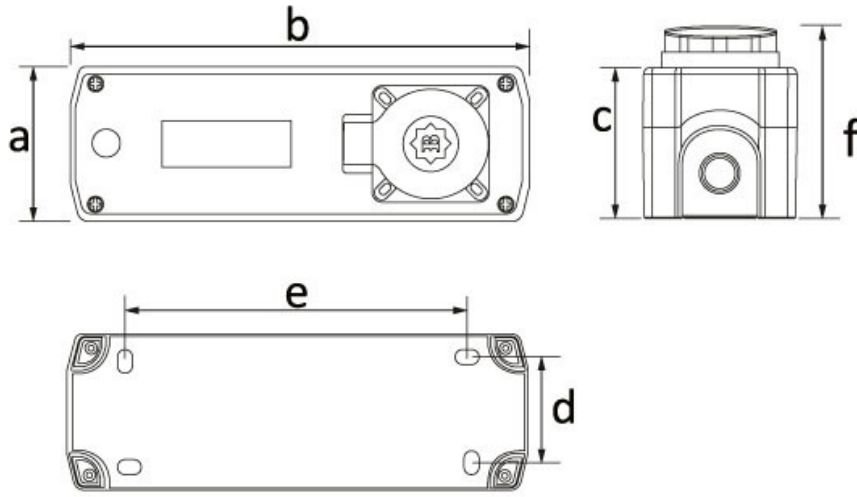

1/16A. 220V. Prizli Sinyalli Sigorta Kutusu

Ürün Kodu : BT3-4060-0002

Barkod : 8698523904169

IP Sınıfı : IP44

Hammadde : ABS

Gram : 277

Kutu : 6

Koli : 72

1/16A. 220V. Prizli Sinyalli Sigorta Kutusu

Ölçüler / Dimensions (mm)

a	68,5	e	163
b	202	f	85,5
c	66,5	g	
d	55	h	