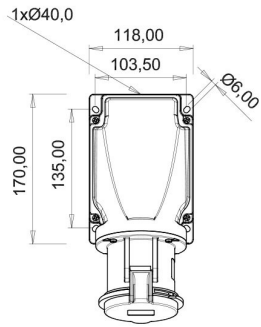

90° Eğik Duvar Priz

Ürün Kodu :	BC1-4504-2535
Barkod :	8698523925355
IP Sınıfı :	IP44
Amper :	63A
Volt :	380V-450V
Hertz :	50Hz - 60Hz
Kutup :	3P+E
Gövde Malzemesi :	Polyamid 6
İletken Malzemesi :	MS 58
Gram :	-
Kutu :	1
Koli :	12

2x \varnothing 32,0

57,00

260,00

188,00

1x \varnothing 40,0

118,00

103,50

\varnothing 6,00