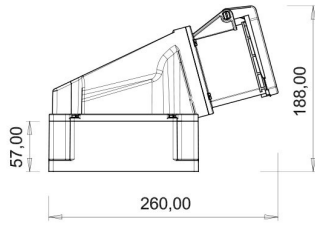

90° Eğik Duvar Priz

Ürün Kodu :	BC1-4504-2535
Barkod :	8698523925355
IP Sınıfı :	IP44
Amper :	63A
Volt :	380V-450V
Hertz :	50Hz - 60Hz
Kutup :	3P+E
Gövde Malzemesi :	Polyamid 6
İletken Malzemesi :	MS 58
Gram :	-
Kutu :	1
Koli :	12

2x \varnothing 32,0

57,00

260,00

188,00

1x \varnothing 40,0

118,00

103,50

\varnothing 6,00