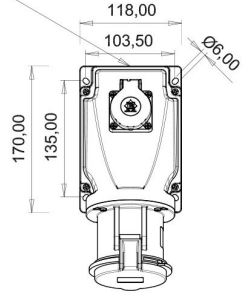

90° Eğik Pano Prizli Duvar Priz

Ürün Kodu :	BC1-4504-2537
Barkod :	8698523915370
IP Sınıfı :	IP44
Amper :	63A
Volt :	380V-450V
Hertz :	50Hz - 60Hz
Kutup :	3P+E
Gövde Malzemesi :	Polyamid 6
İletken Malzemesi :	MS 58
Gram :	-
Kutu :	1
Koli :	12

2x \varnothing 32,0

57,00

260,00

188,00

1x \varnothing 40,0

118,00

103,50

\varnothing 6,00