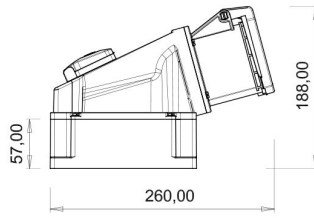

90° Eğik Pano Prizli Duvar Priz

Ürün Kodu :	BC1-4504-2537
Barkod :	8698523915370
IP Sınıfı :	IP44
Amper :	63A
Volt :	380V-450V
Hertz :	50Hz - 60Hz
Kutup :	3P+E
Gövde Malzemesi :	Polyamid 6
İletken Malzemesi :	MS 58
Gram :	-
Kutu :	1
Koli :	12

2x \varnothing 32,0

57,00

260,00

188,00

1x \varnothing 40,0

118,00

103,50

\varnothing 6,00