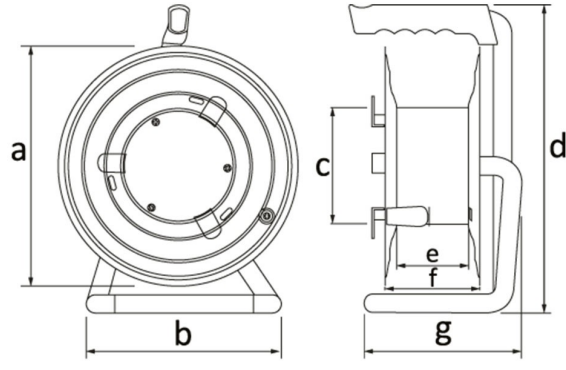

Metal Makara (Kulaklı Kapaklı)

Ürün Kodu :	BM1-2102-0000
Barkod :	8698523931301
IP Sınıfı :	IP20
Gövde Malzemesi :	0,7mm DKP Sac
Priz Seçeneği :	Prizsiz
Kablo Seçeneği :	Kablosuz
Kablo Kapasitesi :	25m. Kablo Kapasiteli
Kablo Cinsi :	3x1,5mm
Gram :	1633
Kutu :	1
Koli :	1

Ölçüler / Dimensions (mm)			
a	260	e	73
b	235	f	102
c	128	g	175
d	345	h	