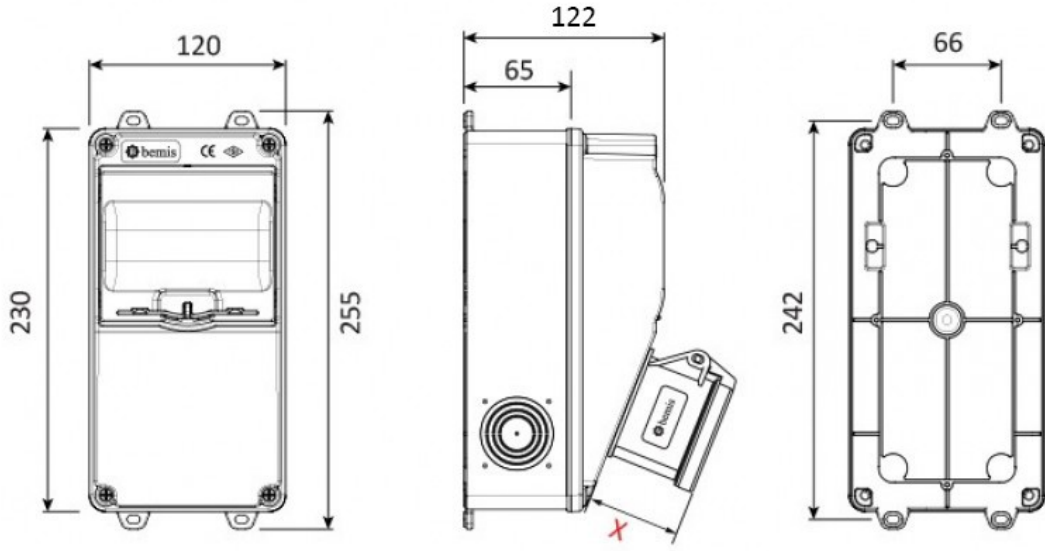

V5 Kombinasyon

Ürün Kodu : BD1-2103-2020
Barkod : 8698523915011
IP Sınıfı : IP44
Hammadde : ABS
Priz Seçeneği : Prizli
Gram : 674
Kutu : 1
Koli : 12

Volt	220V-250V	220V-250V
Amper	1/16A	1/16A
Hertz	50Hz - 60Hz	50Hz - 60Hz
Kutup	2P+E	2P+E

(X) Ölçüleri / Dimensions (mm)

1/16A Pano Prizi	18	3/4/5 32A Som Priz	47
1/16A Mak. Prizi	40	3/4/5 63A Mk.Prizi	92
3/25A Som. Priz	33	2/3 16A 24V Mk. Prizi	42
3/4 16A Mak Prizi	55	2/3 32A 24V Mk. Prizi	42
5/16A Som. Priz	47		