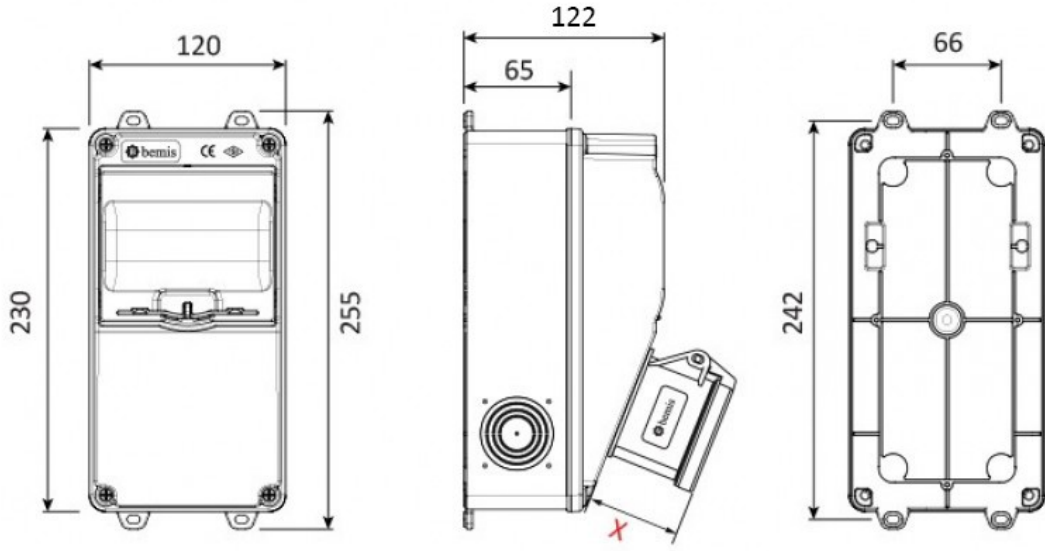

V5 Kombinasyon

Ürün Kodu : BD1-2105-1020

Barkod : -

IP Sınıfı : IP44

Hammadde : ABS

Priz Seçeneği : Prizli

Gram : -

Kutu : 1

Koli : 12

Volt	380V-450V	220V-250V
Amper	3/25A	3/16A
Hertz	50Hz - 60Hz	50Hz - 60Hz
Kutup	3P+E	2P+E

(X) Ölçüleri / Dimensions (mm)

1/16A Pano Prizi	18	3/4/5 32A Som Priz	47
1/16A Mak. Prizi	40	3/4/5 63A Mk.Prizi	92
3/25A Som. Priz	33	2/3 16A 24V Mk. Prizi	42
3/4 16A Mak Prizi	55	2/3 32A 24V Mk. Prizi	42
5/16A Som. Priz	47		