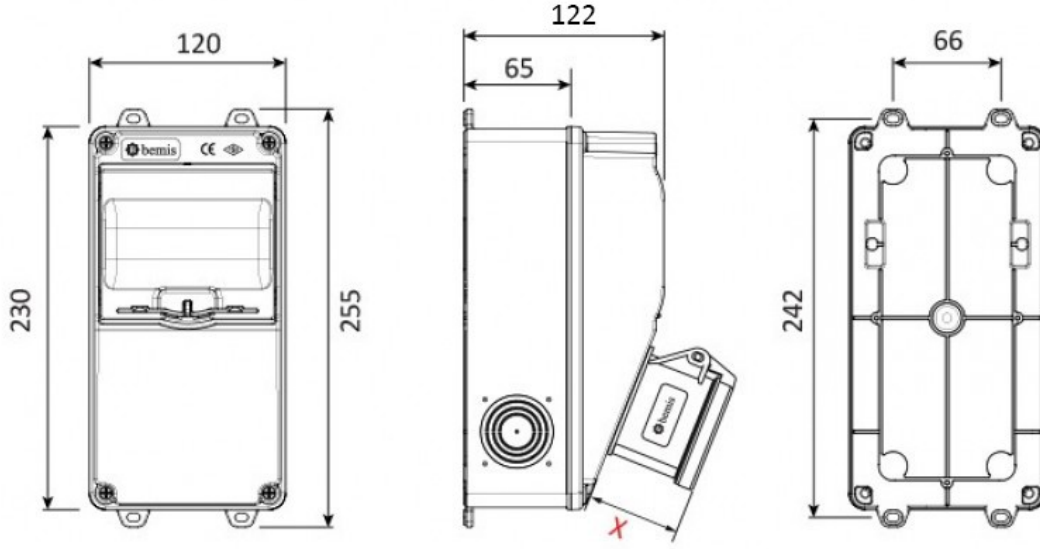

V5 Kombinasyon

Ürün Kodu : BD1-2112-0000
Barkod : 8698523922033
IP Sınıfı : IP44
Hammadde : ABS
Priz Seçeneği : Prizli
Gram : 641
Kutu : 1
Koli : 125

Volt	380V-450V
Amper	4/16A
Hertz	50Hz - 60Hz
Kutup	3P+E

(X) Ölçüleri / Dimensions (mm)

1/16A Pano Prizi	18	3/4/5 32A Som Priz	47
1/16A Mak. Prizi	40	3/4/5 63A Mk.Prizi	92
3/25A Som. Priz	33	2/3 16A 24V Mk. Prizi	42
3/4 16A Mak Prizi	55	2/3 32A 24V Mk. Prizi	42
5/16A Som. Priz	47		