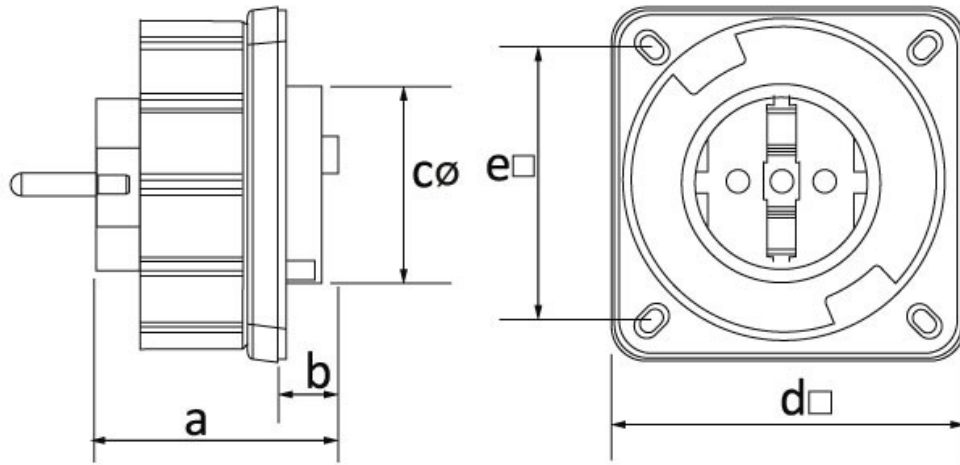

## Makine Fiş

Ürün Kodu :	BS1-1402-7114
Barkod :	8698523903070
IP Sınıfı :	IP68
Volt :	220V-250V
Hertz :	50Hz - 60Hz
Kutup :	2P+E
Gövde Malzemesi :	Polyamid 6
İletken Malzemesi :	MS 58
Gram :	119
Kutu :	8
Koli :	144

**Ölçüler / Dimensions (mm)**

a	42	e □	58
b	13	f	
c ø	45	g	
d □	75	h	