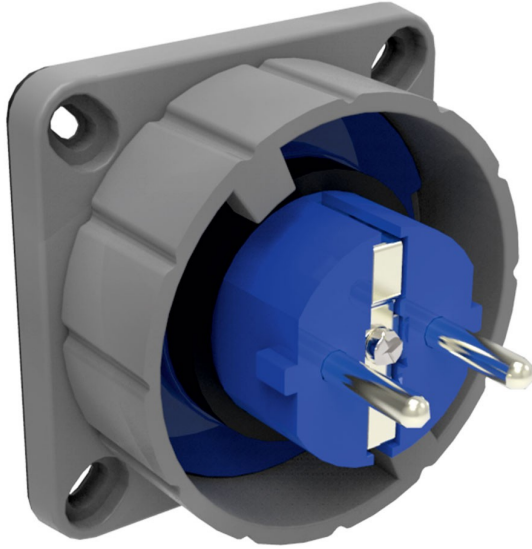

## Makine Fiş

Ürün Kodu :	BS1-1402-7114
Barkod :	8698523903070
IP Sınıfı :	IP68
Volt :	220V-250V
Hertz :	50Hz - 60Hz
Kutup :	2P+E
Gövde Malzemesi :	Polyamid 6
İletken Malzemesi :	MS 58
Gram :	119
Kutu :	8
Koli :	144

**Ölçüler / Dimensions (mm)**

a	42	e □	58
b	13	f	
c ø	45	g	
d □	75	h	