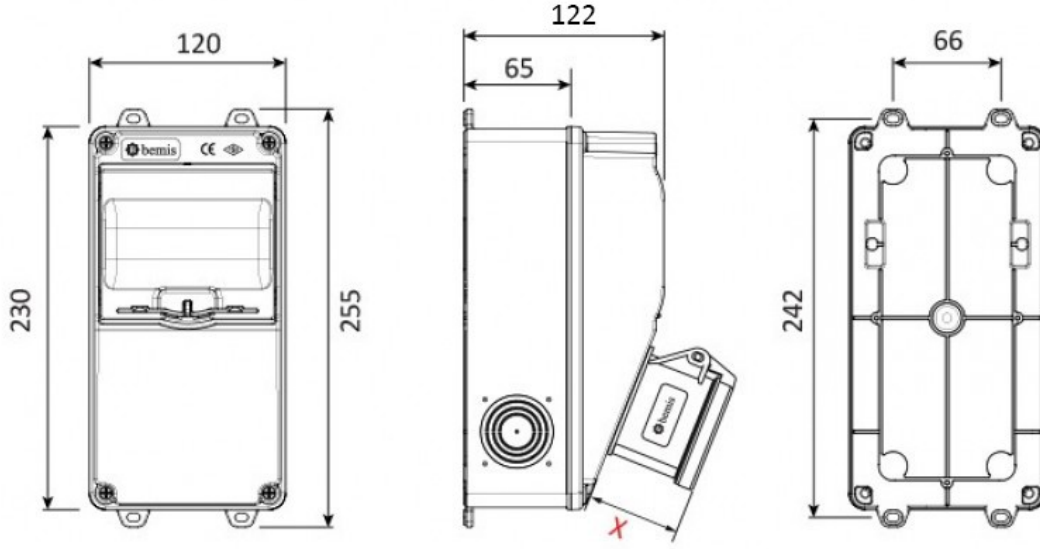

## V5 Kombinasyon

Ürün Kodu : BD1-2118-1020  
Barkod : 8698523907818  
IP Sınıfı : IP44  
Hammadde : ABS  
Priz Seçeneği : Prizli  
Gram : 699  
Kutu : 1  
Koli : 12

Volt	380V-450V	220V-250V
Amper	5/16A	1/16A
Hertz	50Hz - 60Hz	50Hz - 60Hz
Kutup	3P+E+N	2P+E

(X) Ölçüleri / Dimensions (mm)

1/16A Pano Prizi	18	3/4/5 32A Som Priz	47
1/16A Mak. Prizi	40	3/4/5 63A Mk.Prizi	92
3/25A Som. Priz	33	2/3 16A 24V Mk. Prizi	42
3/4 16A Mak Prizi	55	2/3 32A 24V Mk. Prizi	42
5/16A Som. Priz	47		