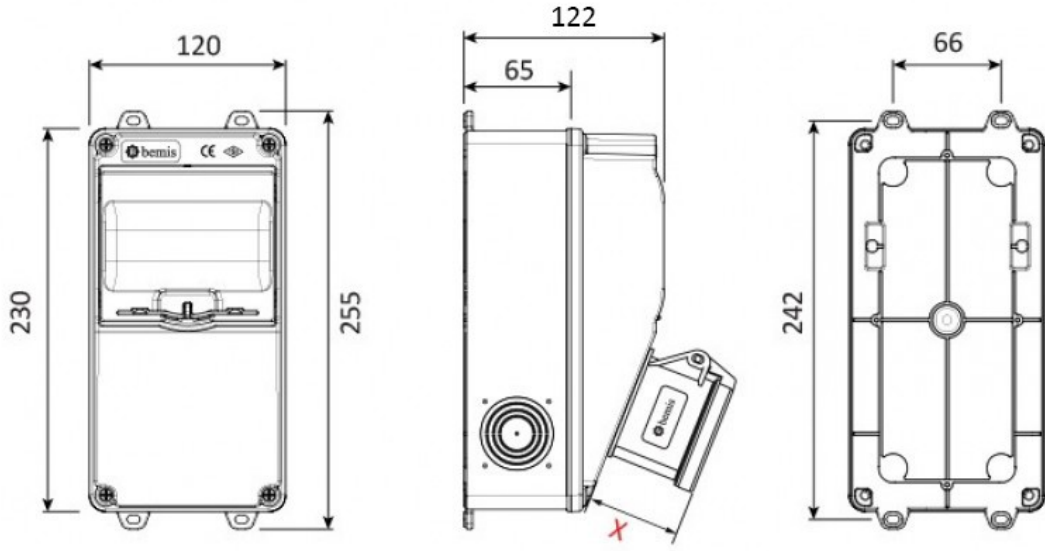

V5 Kombinasyon

Ürün Kodu : BD1-2123-2020

Barkod : 8698523916018

IP Sınıfı : IP44

Hammadde : ABS

Priz Seçeneği : Prizli

Gram : 749

Kutu : 1

Koli : 12

Volt	220V-250V	220V-250V
Amper	3/32A	1/16A
Hertz	50Hz - 60Hz	50Hz - 60Hz
Kutup	2P+E	2P+E

3/32A. 220V. 1 Adet Ön

1/16A. 220V. 2 Adet Yan

(X) Ölçüleri / Dimensions (mm)

1/16A Pano Prizi	18	3/4/5 32A Som Priz	47
1/16A Mak. Prizi	40	3/4/5 63A Mk.Prizi	92
3/25A Som. Priz	33	2/3 16A 24V Mk. Prizi	42
3/4 16A Mak Prizi	55	2/3 32A 24V Mk. Prizi	42
5/16A Som. Priz	47		