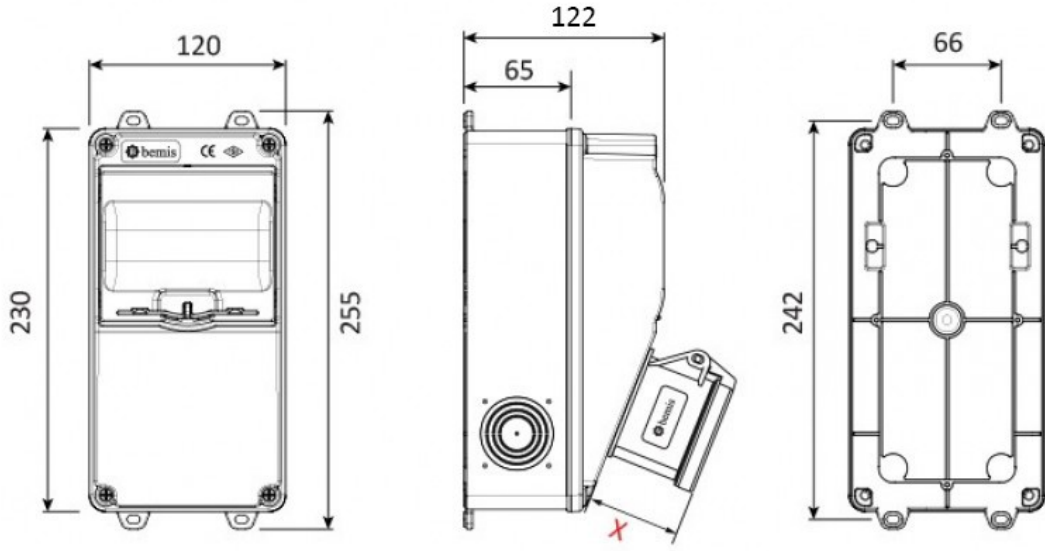

V5 Kombinasyon

Ürün Kodu : BD1-2202-2020
Barkod : 8698523934012
IP Sınıfı : IP44
Hammadde : ABS
Priz Seçeneği : Prizli
Gram : 689
Kutu : 1
Koli : 12

| | | |
|-------|-------------|-------------|
| Volt | 220V-250V | 220V-250V |
| Amper | 1/16A | 1/16A |
| Hertz | 50Hz - 60Hz | 50Hz - 60Hz |
| Kutup | 2P+E | 2P+E |

(X) Ölçüleri / Dimensions (mm)

| | | | |
|-------------------|----|-----------------------|----|
| 1/16A Pano Prizi | 18 | 3/4/5 32A Som Priz | 47 |
| 1/16A Mak. Prizi | 40 | 3/4/5 63A Mk.Prizi | 92 |
| 3/25A Som. Priz | 33 | 2/3 16A 24V Mk. Prizi | 42 |
| 3/4 16A Mak Prizi | 55 | 2/3 32A 24V Mk. Prizi | 42 |
| 5/16A Som. Priz | 47 | | |