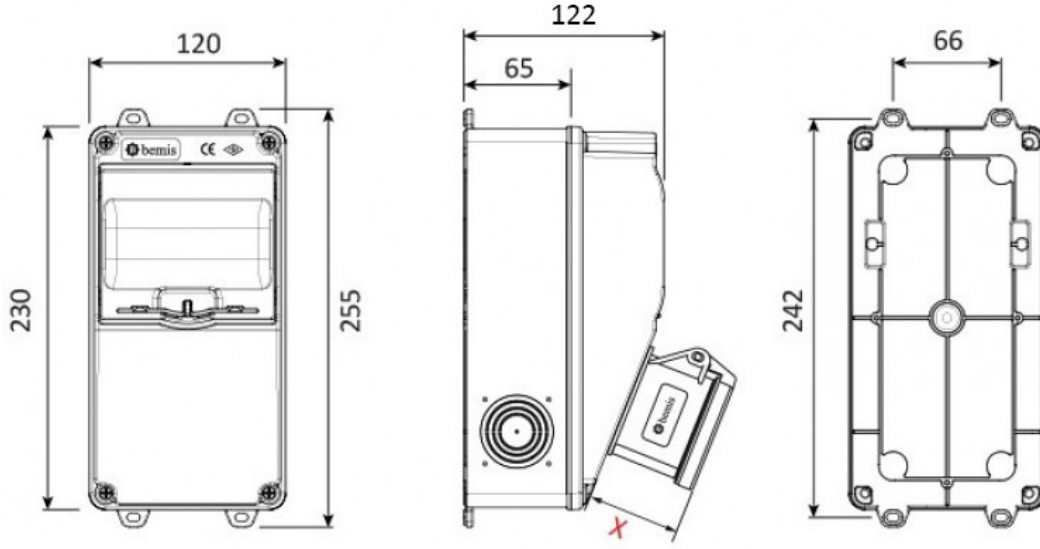

V5 Kombinasyon

Ürün Kodu : BD1-6000-0000
Barkod : 8698523942017
IP Sınıfı : IP66
Hammadde : ABS
Priz Seçeneği : Prizsiz
Gram : 522
Kutu : 1
Koli : 12

(X) Ölçüleri / Dimensions (mm)

1/16A Pano Prizi	18	3/4/5 32A Som Priz	47
1/16A Mak. Prizi	40	3/4/5 63A Mk.Prizi	92
3/25A Som. Priz	33	2/3 16A 24V Mk. Prizi	42
3/4 16A Mak Prizi	55	2/3 32A 24V Mk. Prizi	42
5/16A Som. Priz	47		