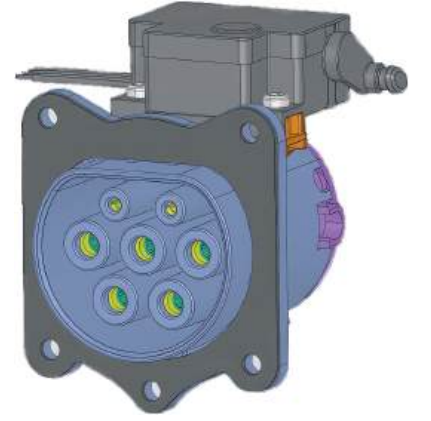

Her iki tipe uyumlu
tek gövde tasarımı.