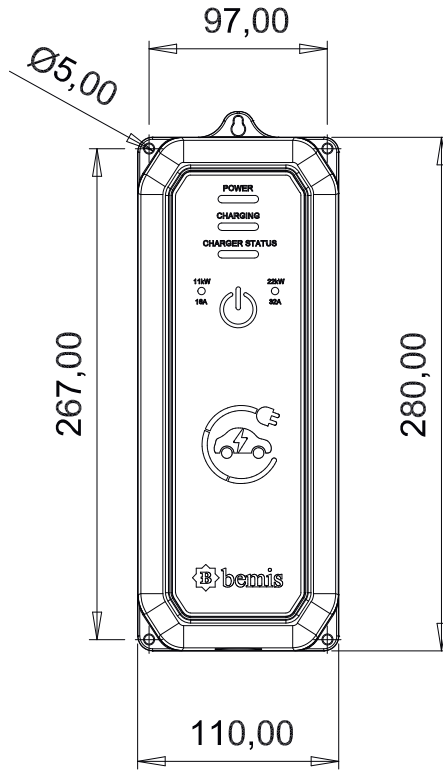

PRO MOBILE

11 / 22 kW