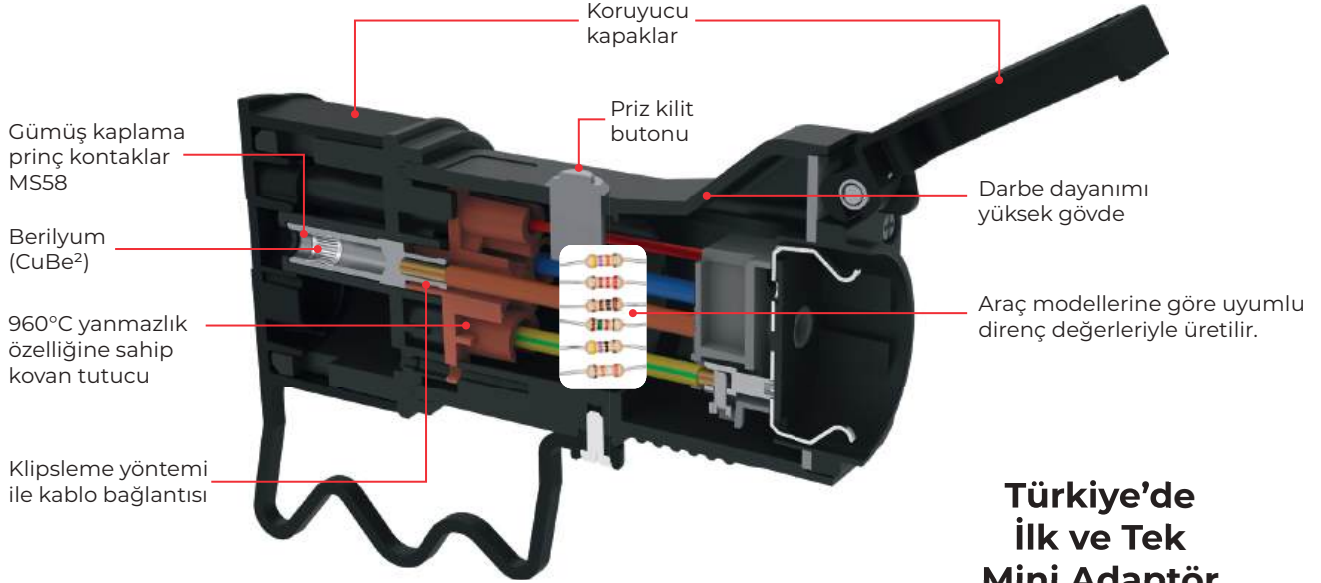

2'li Priz Uzatma
V2L Adaptör

BEV2L-3202-3203

3'lü Priz Uzatma
V2L Adaptör

BEV2L-3203-3203

Tek Çıkışlı
V2L Adaptör

BKT-2102-2001

**Türkiye'de
İlk ve Tek
Mini Adaptör**

DÖNÜŞTÜRÜCÜ ADAPTÖRLER