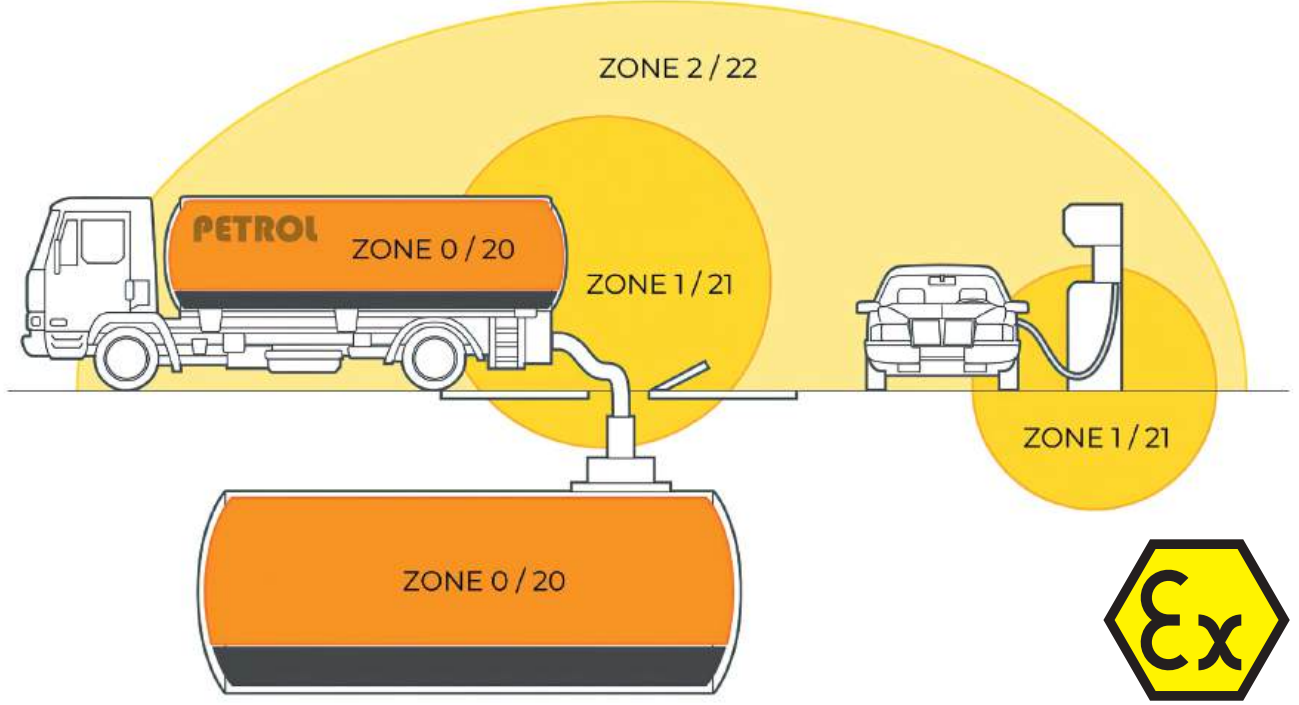

PATLAYICI ORTAMLARIN SINIFLANDIRILMASI

Patlayıcı ortamlar patlama tehlikelerine göre sınıflandırılmakta ve bu sınıflandırmaya göre de elektrikli veya mekanik teçhizat seçimi yapılmaktadır. Latincesi ile ZONE Türkçesi ile BÖLGE tabir edilen bu sınıflandırma ve kullanılacak alet kategorileri aşağıdaki gibidir.

ZONE 0: Sürekli, uzun süreli veya sık sık patlayıcı gaz atmosferinin bulunduğu bölgelerdir.

ZONE 1: Normal işletme koşullarında patlayıcı gaz atmosferinin ara sıra oluşma olasılığının yüksek olduğu alanlardır.

ZONE 2: Normal işletme koşullarında patlayıcı gaz atmosferinin oluşma olasılığının düşük olduğu, ancak oluşma bile kısa süreli olduğu alanlardır.

ZONE 20: Sürekli, uzun süreli veya sık sık patlayıcı toz atmosferinin bulunduğu alanlardır.

ZONE 21: Normal işletme koşullarında patlayıcı toz atmosferinin ara sıra oluşma olasılığının yüksek olduğu alanlardır.

ZONE 22: Normal işletme koşullarında patlayıcı toz atmosferinin oluşma olasılığının düşük olduğu, ancak oluşma bile kısa süreli olduğu alanlardır.

Zone sisteminde patlayıcı gazlar G ve tozlar da D harfi ile gösterilmektedir.