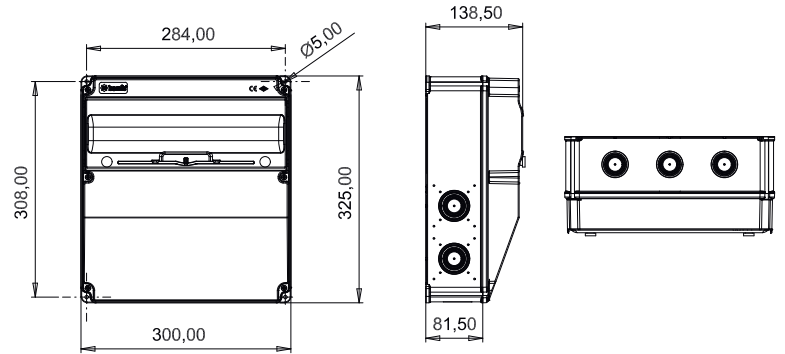

V15 (300X325X140) KOMBİNASYON SERİSİ

15 SİGORTA KAPASİTELİ

V15 - V20 KOMBİNASYON ORTAK ÖZELLİKLER

- İçinde bulunan su terazisi sayesinde düzenli montaj imkanı.
- Serigraf baskılı ikaz işareti olan kırılmaz PC. şeffaf kapak
- Emniyet için asma kilit takma yeri
- Kaliteli ABS malzemeden üretilen darbe dayanımı yüksek gövde tasarımı
- IP sınıfını bozmadan ve kolay montaj yapma imkanı sunan dıştan montaj kulakları
- Alt ve üst kısımdan kablo girişi yapılabilme imkanı
- Poliüretan sıvı contalama ile yüksek IP koruma sınıfı
- Montaj kolaylığı sağlayan yüksek ve geniş iç hacim
- Ray ve klamens için bağlantı noktaları
- Prizleri ve sigortaları kablo montajı yapılmış olarak temin etme imkanı