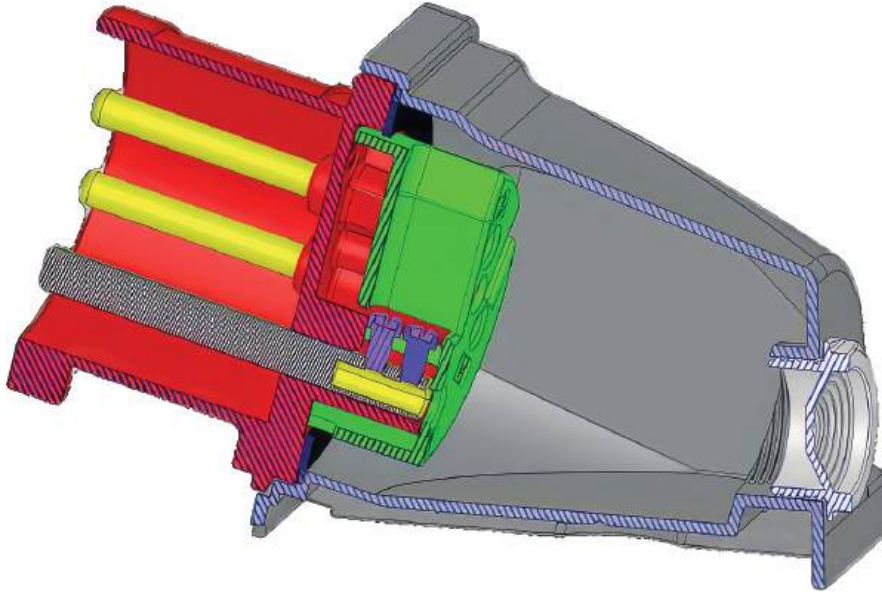

IP44 - IP67

CEE NORM 90° EĞİK DUVAR FİŞ & PRİZLERİ

YENİ
SERİ

Kalite saygının ifadesidir!..

CEE NORM 90° EĞİK DUVAR FIŞ & PRİZ

ÜRÜN ÖZELLİKLERİ

- ▶ Darbe dayanımı yüksek gövde.
- ▶ IP44 ve IP67 koruma sınıfı seçenekleri.
- ▶ Monoblok güçlü tek gövde yapısı.
- ▶ M25x1.5 kablo giriş rekoru.
- ▶ 4 noktadan yüzey montaj deliği.
- ▶ Güçlü ve sağlam vidalı priz bağlantısı.
- ▶ Aynı gövde üzerinde farklı priz ve fiş seçenekleri.