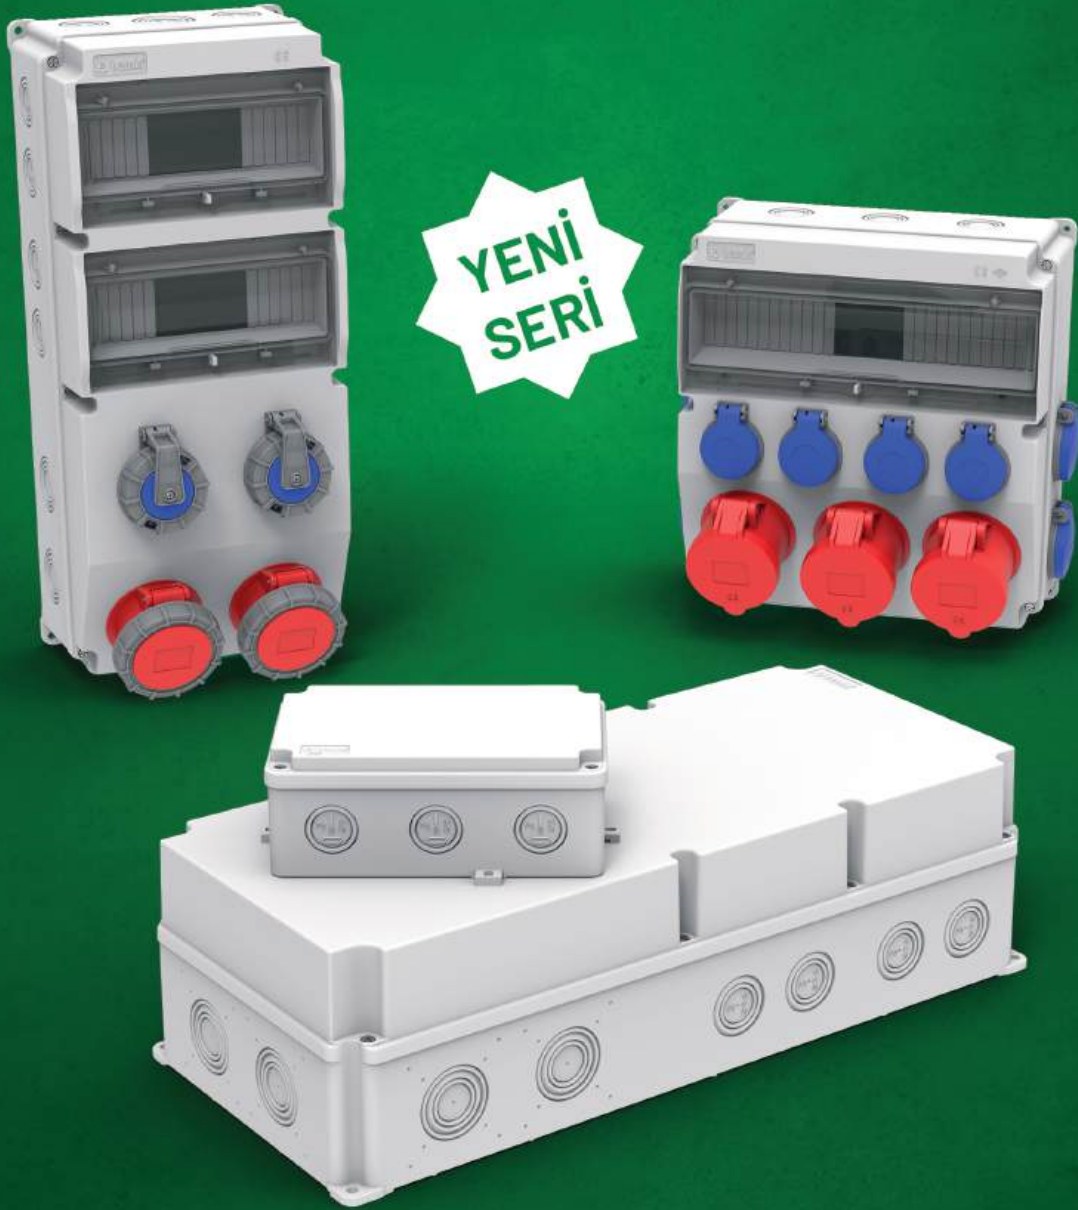

Altılı Buton Kutusu
Korumalı
80x230x73

EXBT4-4071-0017

V15 - V20

KOMBİNASYON ve BUATLAR

Kalite saygının ifadesidir!..

V15 (300X325X140) KOMBİNASYON SERİSİ

15 SİGORTA KAPASİTELİ

V15 - V20 KOMBİNASYON ORTAK ÖZELLİKLER