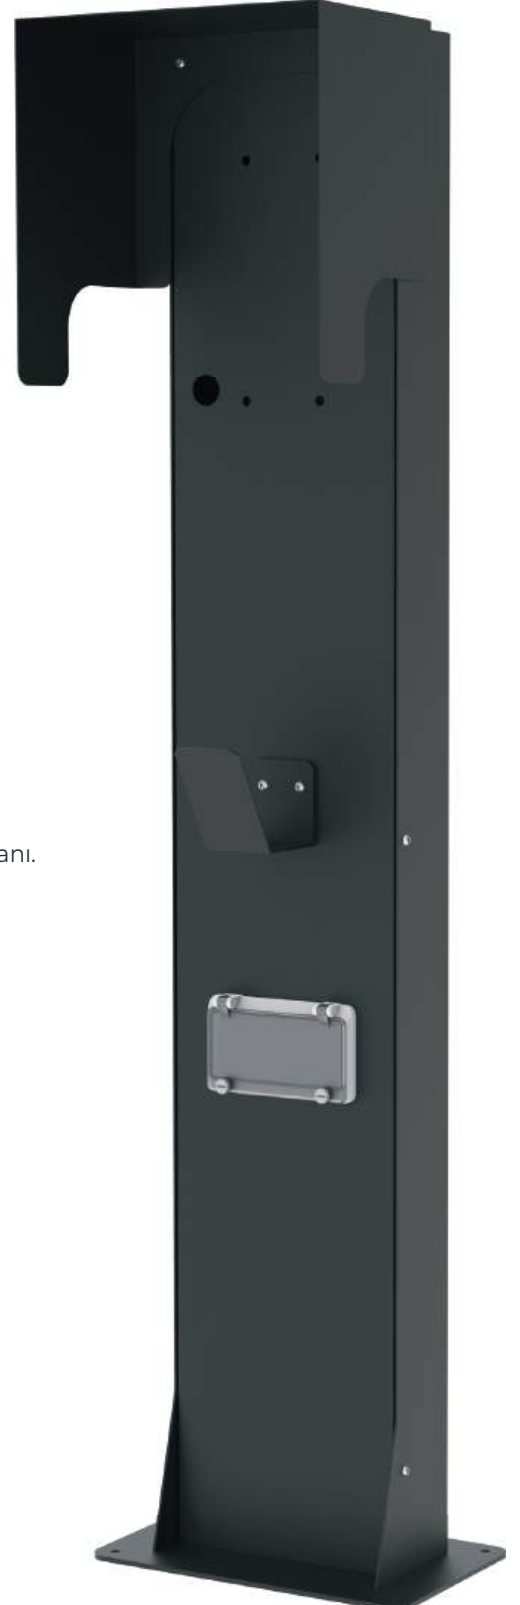

BAK-3000-8000

12 SİGORTALI SİGORTA MODULU

BAK-3000-9000

Pedestal
BAK-8300-0000

PEDESTAL ÖZELLİKLERİ

- ▶ 2mm kalınlığında dayanımı yüksek sac'tan üretilmiştir.
- ▶ Mevsimsel şartlara dayanıklı elektrostatik fırın boya.
- ▶ Paslanmaz vida ve paslanmaz flanşlı perçin somunu ile güçlü montaj.
- ▶ Arkadan ve alttan kablo giriş imkanı.
- ▶ Şarj cihazını mevsimsel koşullardan koruyan koruma şapkası.
- ▶ 5mm'lik taban sacı ile zemine güçlü bağlantı.
- ▶ Sigorta panelinin önde olması sayesinde duvara sıfır montaj yapabilmeye imkanı.
- ▶ Sigorta muhafaza modülüne kolay erişim.
- ▶ 8 sigorta kapasiteli sigorta kutusu