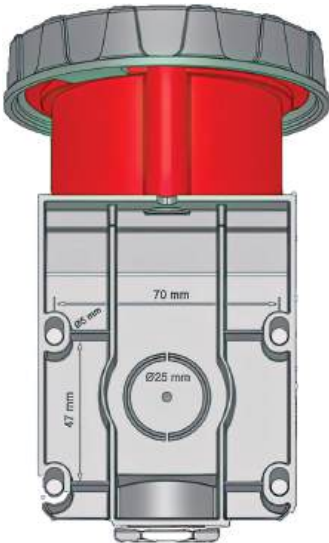

IP44 - IP67

CEE NORM 90° EĞİK DUVAR FİŞ & PRİZLERİ

YENİ
SERİ

Kalite saygının ifadesidir!..

CEE NORM 90° EĞİK DUVAR FIŞ & PRİZ

ÜRÜN ÖZELLİKLERİ

- ▶ Darbe dayanımı yüksek gövde.
- ▶ IP44 ve IP67 koruma sınıfı seçenekleri.
- ▶ Monoblok güçlü tek gövde yapısı.
- ▶ M25x1.5 kablo giriş rekoru.
- ▶ 4 noktadan yüzey montaj deliği.
- ▶ Güçlü ve sağlam vidalı priz bağlantısı.
- ▶ Aynı gövde üzerinde farklı priz ve fiş seçenekleri.