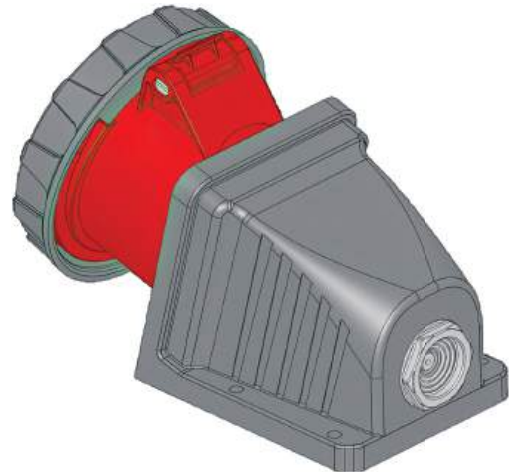

IP44 - IP67

CEE NORM 90° EĞİK DUVAR FİŞ & PRİZLERİ

YENİ
SERİ

Kalite saygının ifadesidir!..

CEE NORM 90° EĞİK DUVAR FIŞ & PRİZ

ÜRÜN ÖZELLİKLERİ

- ▶ Darbe dayanımı yüksek gövde.
- ▶ IP44 ve IP67 koruma sınıfı seçenekleri.
- ▶ Monoblok güçlü tek gövde yapısı.
- ▶ M25x1.5 kablo giriş rekoru.
- ▶ 4 noktadan yüzey montaj deliği.
- ▶ Güçlü ve sağlam vidalı priz bağlantısı.
- ▶ Aynı gövde üzerinde farklı priz ve fiş seçenekleri.