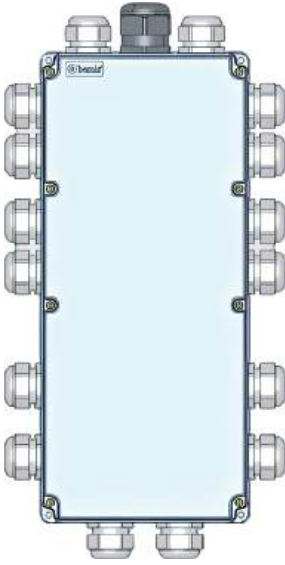

- ▶ 17 adet PG rekor giriş çıkışı.
- ▶ IP44 ve IP66 koruma sınıfı seçenekleri.
- ▶ Darbe dayanımı yüksek gövde.
- ▶ Klemens bağlantı noktaları.
- ▶ İçten ve dıştan montaj imkanı.
- ▶ Paslanmaz çelik düşmez vida sistemi.
- ▶ Şeffaf ve opak kapak seçenekleri.