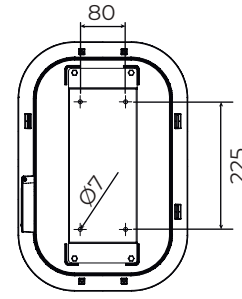

KORUMA ÖZELLİKLERİ

RCD, MID, Aşırı Akım, Aşırı Gerilim, Düşük Gerilim, Aşırı Sıcaklık Koruması, Toprak Arızası, Hata Uyarısı

ÜRÜN KODLARI

BEV-3516-4304 22 kW Trifaze şarj Cihazı (Prizli)

BEV-3532-2354 22 kW Trifaze şarj Cihazı (Kablolu)

MOBİL UYGULAMA ÖZELLİKLERİ

Uzaktan erişim aç kapa, zaman ayarlayıcı, şarj geçmiş veri takibi

www.bemis.com.tr