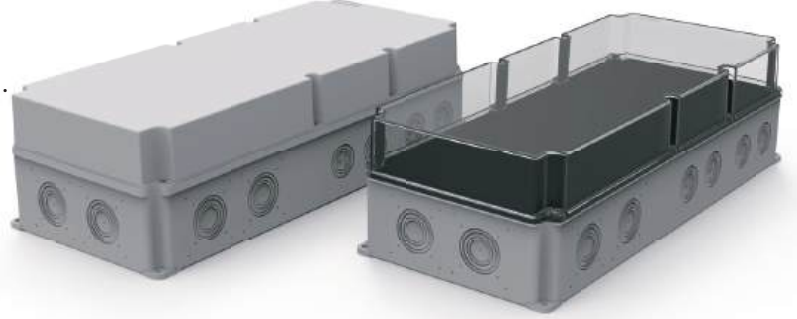

110X180X70 PLASTİK BUAT ÜRÜN ÖZELLİKLERİ

- ▶ 10 adet PG rekor giriş çıkışı.
- ▶ IP44 ve IP66 koruma sınıfı seçenekleri.
- ▶ Darbe dayanımı yüksek gövde.
- ▶ Klemens bağlantı noktaları.
- ▶ Duvara dıştan montaj tırnakları.
- ▶ İçten Montaj imkanı.
- ▶ Paslanmaz çelik düşmez vida sistemi.