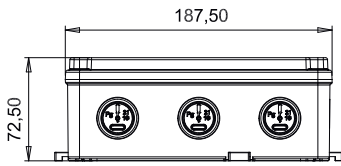

İçten montaj imkanı

Darbe dayanımı yüksek gövde

Paslanmaz çelik düşmez vida

IP66 sıvı contalama

10 noktadan giriş yapabilme imkanı

Klemens montaj yatakları

Duvara dıştan montaj tırnakları

100X100X90 ALÜMİNYUM BUAT