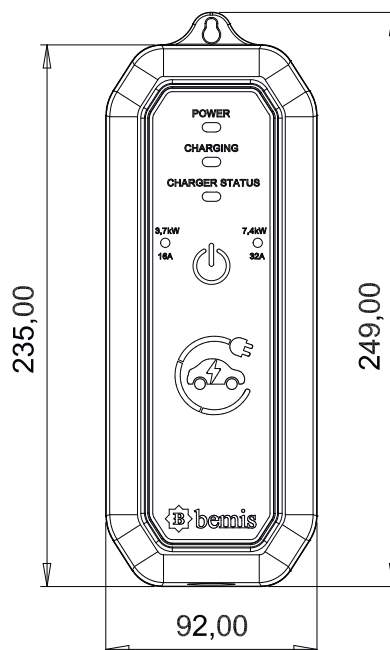

MINI MOBILE

2,3 / 3,7 kW

MONO MOBILE

3,7 / 7,4 kW