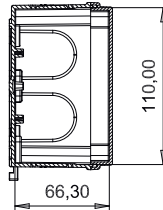

İçten montaj imkanı

Darbe dayanımı yüksek gövde

Paslanmaz çelik düşmez vida

IP66 sıvı contalama

10 noktadan giriş yapabilme imkanı

Klemens montaj yatakları

Duvara dıştan montaj tırnakları

100X100X90 ALÜMİNYUM BUAT