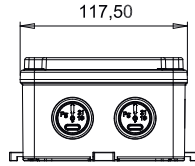

İçten montaj imkanı

Darbe dayanımı yüksek gövde

Paslanmaz çelik düşmez vida

IP66 sıvı contalama

10 noktadan giriş yapabilme imkanı

Klemens montaj yatakları

Duvara dıştan montaj tırnakları

100X100X90 ALÜMİNYUM BUAT