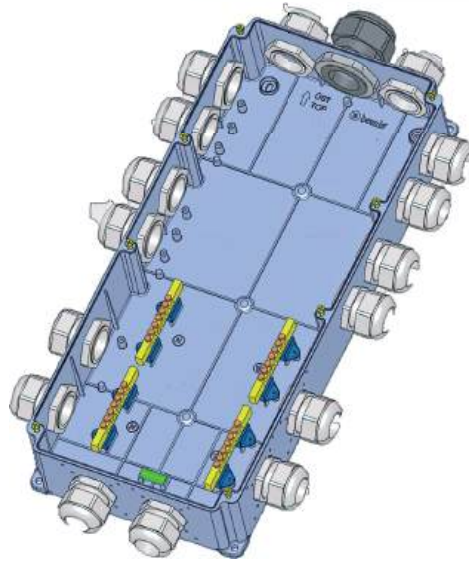

110X180X70 PLASTİK BUAT ÜRÜN ÖZELLİKLERİ

- ▶ 10 adet PG rekor giriş çıkışı.
- ▶ IP44 ve IP66 koruma sınıfı seçenekleri.
- ▶ Darbe dayanımı yüksek gövde.
- ▶ Klemens bağlantı noktaları.
- ▶ Duvara dıştan montaj tırnakları.
- ▶ İçten Montaj imkanı.
- ▶ Paslanmaz çelik düşmez vida sistemi.