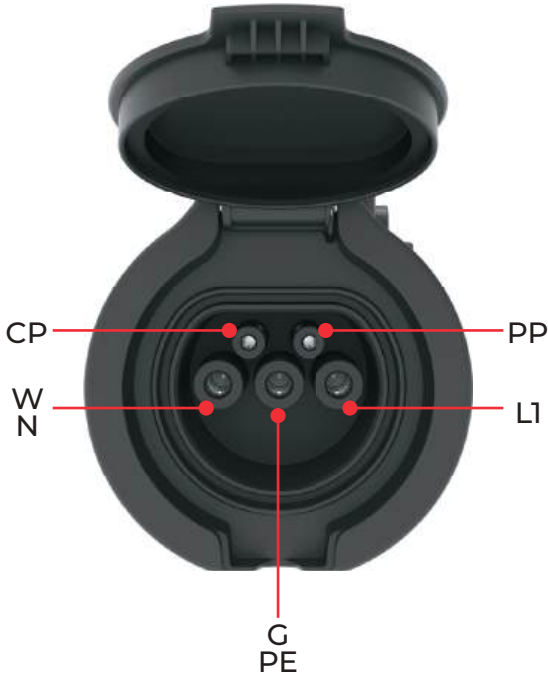

ELEKTRİKLİ ARAÇ ŞARJ PRİZLERİ

- IP65 Koruma Sınıfı
- AC-ON Board arj sistemiyle uyumlu (MOD-3)
- IEC 62196-1/2 IEC 61851-1 Standartlarıyla uyumlu
- Tip 2 (Avrupa Normu)
- Ambalaj: 1 Adet
- Ortam Çalışma Sıcaklığı: -25°C / +55°C

MONOFAZE

TRİFAZE

Faz : L1-L2-L3 | Nötr : N | Toprak : PE | Kontrol Pilot : CP | Haberleşme Pilot : PP

3 NOKTADAN BAĞLANTILI

BEV-3016-4310	16A. Monofaze
BEV-3032-4310	32A. Monofaze
BEV-3063-4310	63A. Monofaze

ÜRÜN KODLARI

BEV-5016-4310	16A. Trifaze
BEV-5032-4310	32A. Trifaze
BEV-5063-4310	63A. Trifaze

4 NOKTADAN BAĞLANTILI

BEV-3016-4320	16A. Monofaze
BEV-3032-4320	32A. Monofaze
BEV-3063-4320	63A. Monofaze

BEV-5016-4320	16A. Trifaze
BEV-5032-4320	32A. Trifaze
BEV-5063-4320	63A. Trifaze