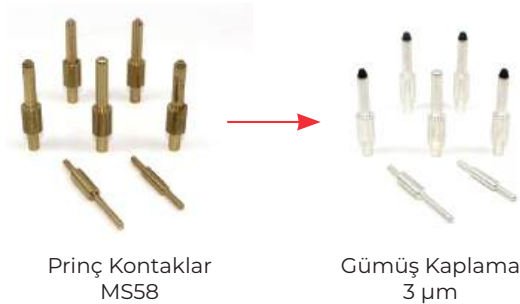

UZATMA FİŞ KONTAK YAPISI