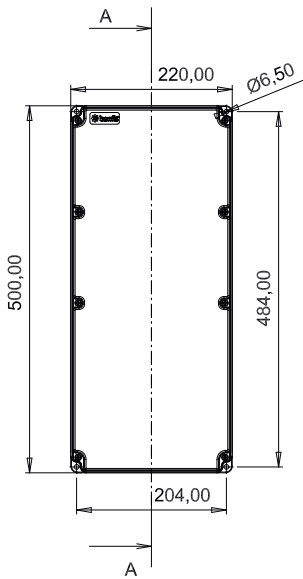

110X180X70 PLASTİK BUAT ÜRÜN ÖZELLİKLERİ

- ▶ 10 adet PG rekor giriş çıkışı.
- ▶ IP44 ve IP66 koruma sınıfı seçenekleri.
- ▶ Darbe dayanımı yüksek gövde.
- ▶ Klemens bağlantı noktaları.
- ▶ Duvara dıştan montaj tırnakları.
- ▶ İçten Montaj imkanı.
- ▶ Paslanmaz çelik düşmez vida sistemi.