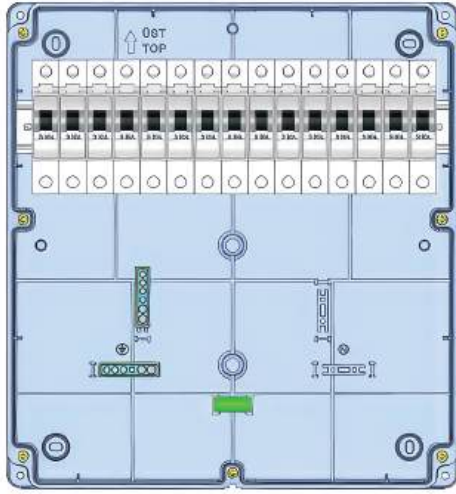

V15 (300X325X140) KOMBİNASYON SERİSİ

15 SİGORTA KAPASİTELİ

V15 - V20 KOMBİNASYON ORTAK ÖZELLİKLER

- İçinde bulunan su terazisi sayesinde düzenli montaj imkanı.
- Serigraf baskılı ikaz işareti olan kırılmaz PC. şeffaf kapak
- Emniyet için asma kilit takma yeri
- Kaliteli ABS malzemeden üretilen darbe dayanımı yüksek gövde tasarımı
- IP sınıfını bozmadan ve kolay montaj yapma imkanı sunan dıştan montaj kulakları
- Alt ve üst kısımdan kablo girişi yapılabilme imkanı
- Poliüretan sıvı contalama ile yüksek IP koruma sınıfı
- Montaj kolaylığı sağlayan yüksek ve geniş iç hacim
- Ray ve klamens için bağlantı noktaları
- Prizleri ve sigortaları kablo montajı yapılmış olarak temin etme imkanı