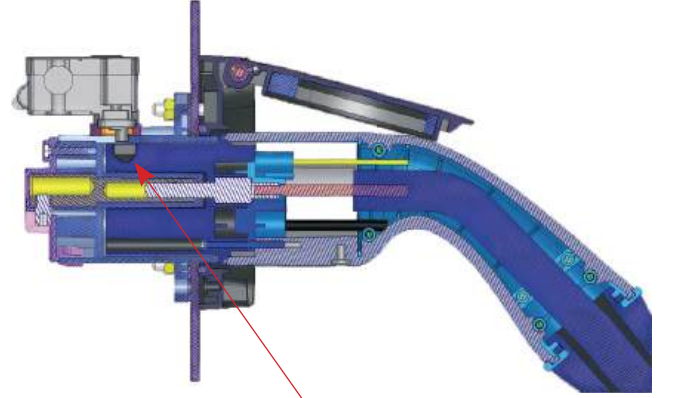

- ▶ 180 Derece açılabilen yaylı kapak
- ▶ Kapak ve gövdelerdeki contalar sayesinde IP65 koruma sınıfı.
- ▶ 12V actuatör kilitleme motoru.
- ▶ MS58 prinç berilyumlu 3 mikron gümüş kaplamalı kontak yapısı.
- ▶ M6 setskur civata ile güvenli kablo bağlantı imkanı.

Mennekes modeli 4 noktadan
Montajlı tip.

Bals modeli 3 noktadan
Montajlı tip.

Her iki tipe uyumlu
tek gövde tasarımı.

Kilitleme sistemi, cihazın şarj işlemi tamamlanmadan fişin çekilmesine izin vermez.

Aynı yönden gövde ve kilitleme motoru montaj imkanı sağladık.