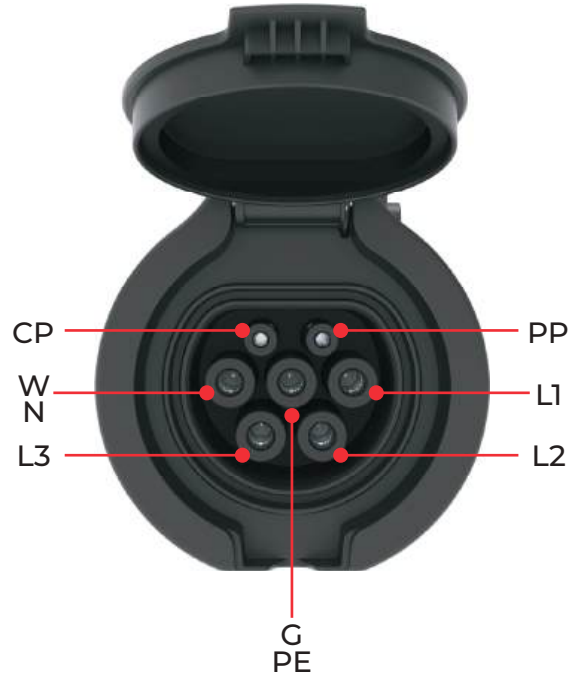

TRİFAZE

Faz : L1-L2-L3 | Nötr : N | Toprak : PE | Kontrol Pilot : CP | Haberleşme Pilot : PP

3 NOKTADAN BAĞLANTILI

BEV-3016-4310	16A. Monofaze
BEV-3032-4310	32A. Monofaze
BEV-3063-4310	63A. Monofaze

ÜRÜN KODLARI

BEV-5016-4310	16A. Trifaze
BEV-5032-4310	32A. Trifaze
BEV-5063-4310	63A. Trifaze

4 NOKTADAN BAĞLANTILI

BEV-3016-4320	16A. Monofaze
BEV-3032-4320	32A. Monofaze
BEV-3063-4320	63A. Monofaze

BEV-5016-4320	16A. Trifaze
BEV-5032-4320	32A. Trifaze
BEV-5063-4320	63A. Trifaze