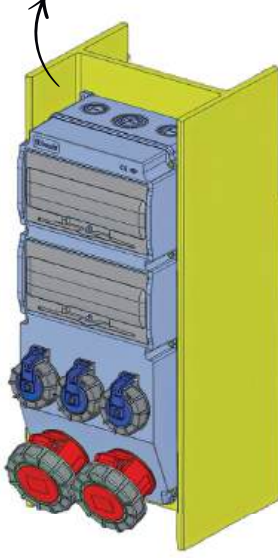

BD9-6214-2020

BD9-6230-2020

BD9-6314-2020

BD9-6330-2020

V20 (220X500X140)

KOMBİNASYON SERİSİ

20 SİGORTA KAPASİTELİ

L Profil Çelik Konstrüksiyon
Arasına Kolay Montaj