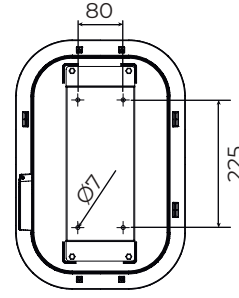

CHARGER PLUS MODEL-2

ŞARJ CİHAZI

AC Çıkış Gücü	7,4 kW	11 kW	22 kW
Faz	Monofaze	Trifaze	
Montaj	Duvara ya da ayaklı toteme		
Koruma Sınıfı	IP65 / IP66 - IK10		
Voltaj Aralığı	380/415 V AC 50-60 Hz		
Maksimum Akımı	16A / 32A		
Çalışma Sıcaklığı	-25°C / +55°C		
Gövde Malzemesi	ABS		
Ekran	✓	Mevcut	
RFID Okuyucu	✓	Mevcut	
OCPP	✓	Mevcut	
Standart	EN 61851 - 1 : 2019		
Garanti	2 Yıl		
Ağırlık	2,5 Kg.		
Sertifikasyon	CE		
Ambalaj	Kutu		

KORUMA ÖZELLİKLERİ

RCD, MID, Aşırı Akım, Aşırı Gerilim, Düşük Gerilim, Aşırı Sıcaklık Koruması, Toprak Arızası, Hata Uyarısı

ÜRÜN KODLARI

BEV-1316-4302	7,4 kW Monofaze şarj Cihazı (Prizli)	BEV-1332-2352	7,4 kW Monofaze şarj Cihazı (Kablolu)
BEV-1516-4303	11 kW Trifaze şarj Cihazı (Prizli)	BEV-1532-2353	11 kW Trifaze şarj Cihazı (Kablolu)
BEV-1516-4304	22 kW Trifaze şarj Cihazı (Prizli)	BEV-1532-2354	22 kW Trifaze şarj Cihazı (Kablolu)

MOBİL UYGULAMA ÖZELLİKLERİ

Uzaktan erişim aç kapa, zaman ayarlayıcı, şarj geçmiş veri takibi