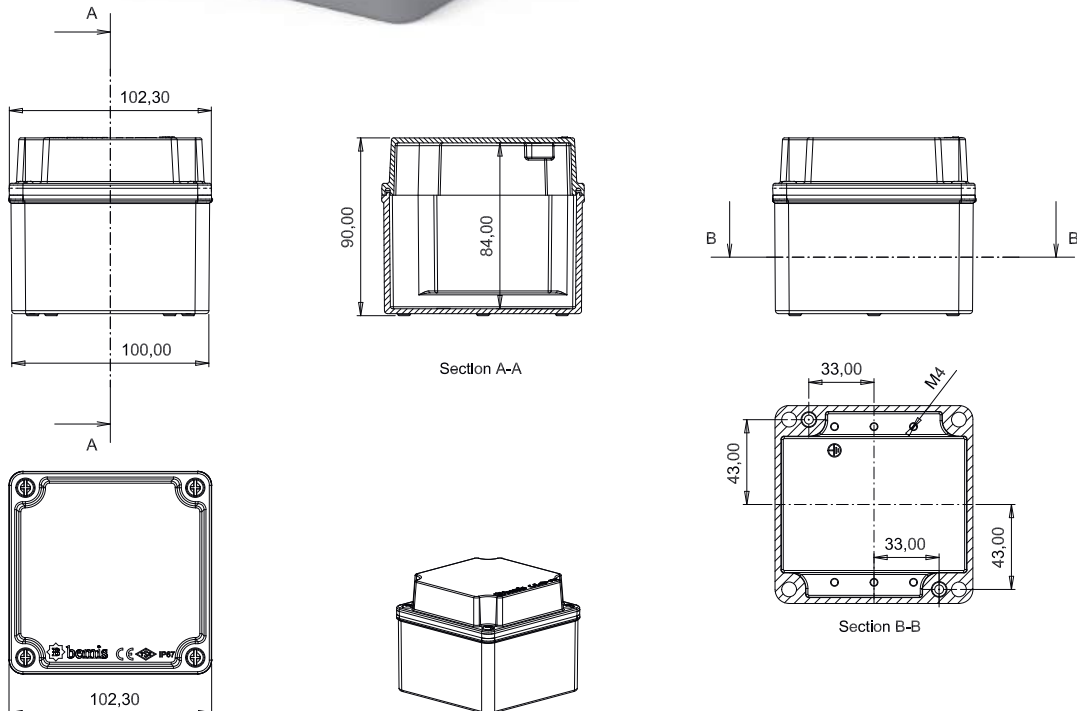

100X100X90 ALÜMİNYUM BUAT

ÜRÜN ÖZELLİKLERİ

- IK10 Darbe dayanımı yüksek alüminyum döküm gövde.
- 4 noktadan paslanmaz çelik düşmez vida sistemi
- Korozyona karşı elektrostatik toz boya
- 2,5mm yüzey kalınlığı
- IP67 koruma sınıfı sızdırmaz conta