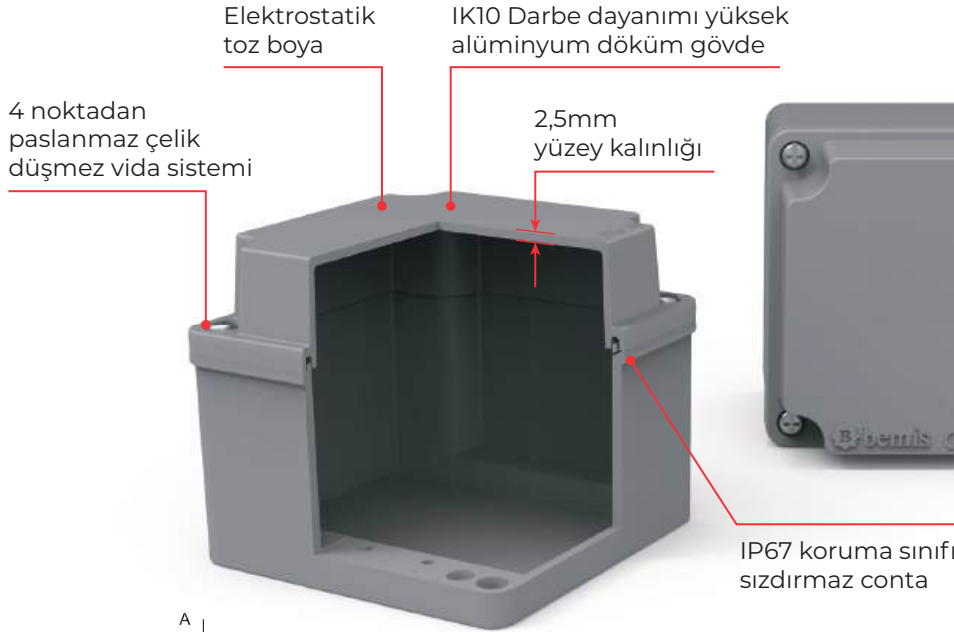

100X100X90 ALÜMİNYUM BUAT

ÜRÜN ÖZELLİKLERİ

- IK10 Darbe dayanımı yüksek alüminyum döküm gövde.
- 4 noktadan paslanmaz çelik düşmez vida sistemi
- Korozyona karşı elektrostatik toz boya
- 2,5mm yüzey kalınlığı
- IP67 koruma sınıfı sızdırmaz conta