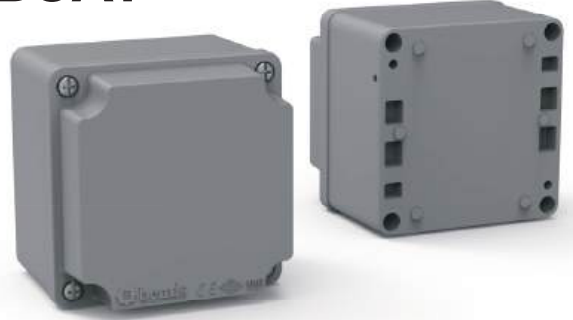

100X100X90 ALÜMİNYUM BUAT

ÜRÜN ÖZELLİKLERİ

- IK10 Darbe dayanımı yüksek alüminyum döküm gövde.
- 4 noktadan paslanmaz çelik düşmez vida sistemi
- Korozyona karşı elektrostatik toz boya
- 2,5mm yüzey kalınlığı
- IP67 koruma sınıfı sızdırmaz conta