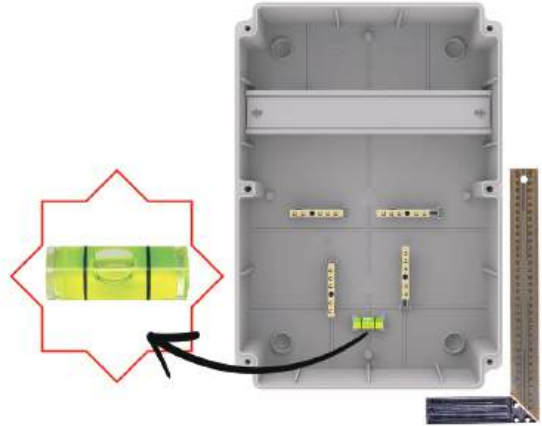

KOMBİNASYONLARIMIZ ARTIK SU TERAZİLİ!

Türkiye'de ilk olarak hayata geçirilen uygulama son kullanıcılar için daha düzenli bir montaj imkanı sağlamaktadır.