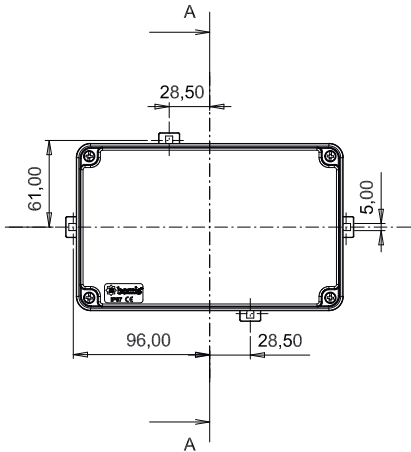

110X180X70 PLASTİK BUAT ÜRÜN ÖZELLİKLERİ

- 10 adet PG rekor giriş çıkışı.
- IP44 ve IP66 koruma sınıfı seçenekleri.
- Darbe dayanımı yüksek gövde.
- Klemens bağlantı noktaları.
- Duvara dıştan montaj tırnakları.
- İçten Montaj imkanı.
- Paslanmaz çelik düşmez vida sistemi.

İçten montaj imkanı

Darbe dayanımı yüksek gövde

Paslanmaz çelik düşmez vida

IP66 sıvı contalama

10 noktadan giriş yapabilme imkanı

Klemens montaj yatakları

Duvara dıştan montaj tırnakları