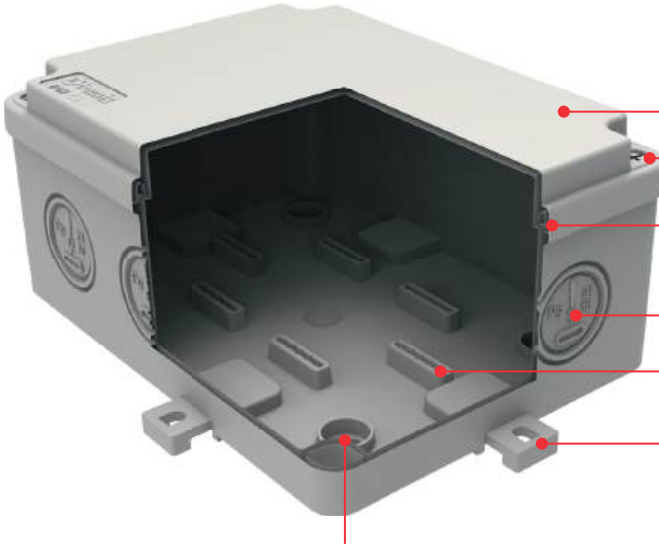

110X180X70 PLASTİK BUAT ÜRÜN ÖZELLİKLERİ

- 10 adet PG rekor giriş çıkışı.
- IP44 ve IP66 koruma sınıfı seçenekleri.
- Darbe dayanımı yüksek gövde.
- Klemens bağlantı noktaları.
- Duvara dıştan montaj tırnakları.
- İçten Montaj imkanı.
- Paslanmaz çelik düşmez vida sistemi.

İçten montaj imkanı

Darbe dayanımı yüksek gövde

Paslanmaz çelik düşmez vida

IP66 sıvı contalama

10 noktadan giriş yapabilme imkanı

Klemens montaj yatakları

Duvara dıştan montaj tırnakları