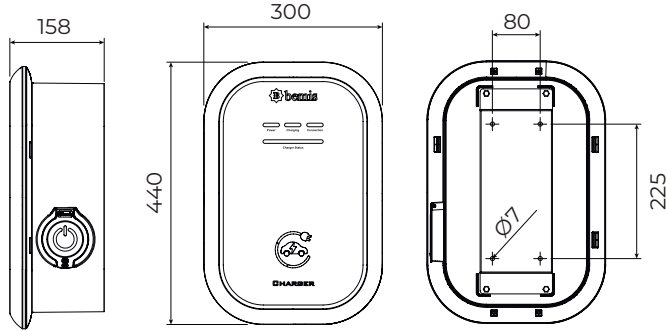

CHARGER MODEL-1

ŞARJ CİHAZI

AC Çıkış Gücü	7,4 kW	11 kW	22 kW
Faz	Monofaze	Trifaze	
Montaj	Duvara ya da ayaklı toteme		
Koruma Sınıfı	IP65 / IP66 - IK10		
Voltaj Aralığı	380/415 V AC 50-60 Hz		
Maksimum Akımı	16A / 32A		
Çalışma Sıcaklığı	-25°C / +55°C		
Gövde Malzemesi	ABS		
Ekran	✗	Yok	
RFID Okuyucu	✗	Yok	
OCPP	✗	Yok	
Standart	EN 61851 - 1 : 2019		
Garanti	2 Yıl		
Ağırlık	2,5 Kg.		
Sertifikasyon	CE		
Ambalaj	Kutu		