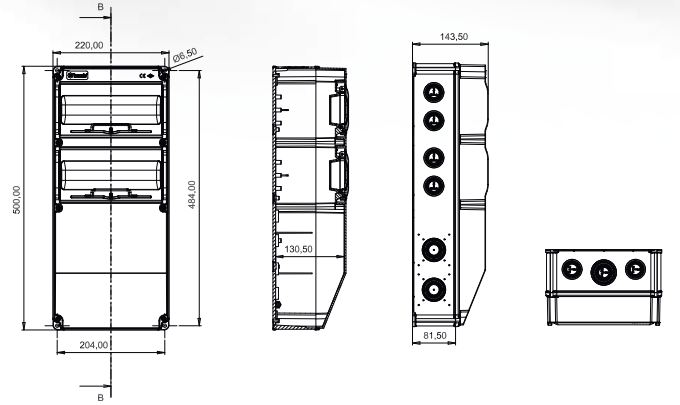

BD9-6214-2020

BD9-6230-2020

BD9-6314-2020

BD9-6330-2020

V20 (220X500X140)

KOMBİNASYON SERİSİ

20 SİGORTA KAPASİTELİ

L Profil Çelik Konstrüksiyon
Arasına Kolay Montaj