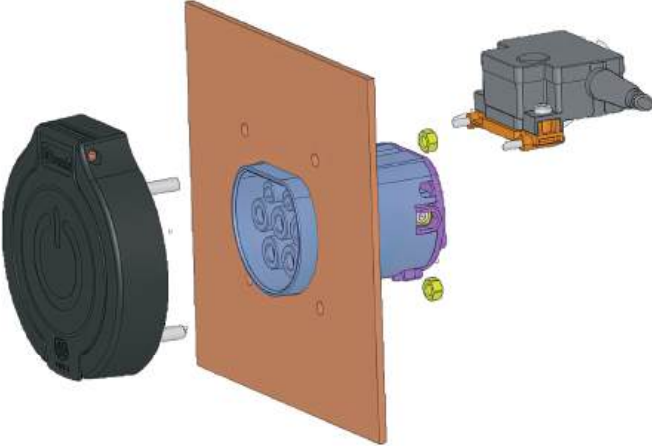

Mennekes modeli 4 noktadan
Montajlı tip.

Bals modeli 3 noktadan
Montajlı tip.

Her iki tipe uyumlu
tek gövde tasarımı.

Kilitleme sistemi, cihazın şarj işlemi tamamlanmadan fişin çekilmesine izin vermez.

Aynı yönden gövde ve kilitleme motoru montaj imkanı sağladık.